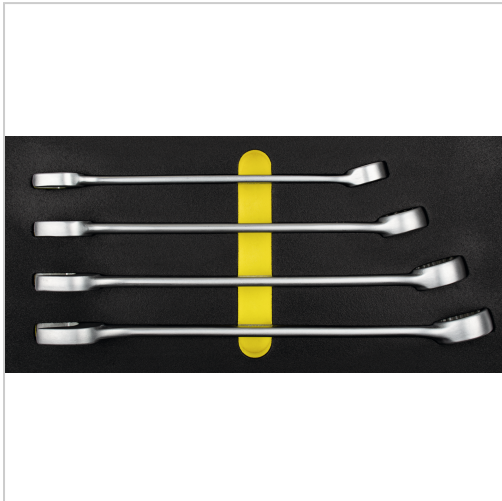

## Ringmaulschlüssel Satz 4-tlg. 1/3 Systemeinlage

**94,01 €\***

Preise inkl. MwSt. zzgl. Versandkosten

Artikelnummer: **496360**

System-Schaumstoffeinlage passend für Werkstattwagen und Werkzeugkoffer, feste Anordnung durch präzise Einbettung, bedingt öl- und chemiekalienbeständig durch eine versiegelte PE-Oberfläche

**Lieferumfang:**

- 4 Ringmaulschlüssel: SW 24 - 27 - 30 - 32 mm
- in 1/3 System-Schaumstoffeinlage

### Eigenschaften

Abmessungen (mm):	189 x 395 x 30 (B x T x H)
B (mm):	189
H (mm):	30
T (mm):	395
Größe:	1/3