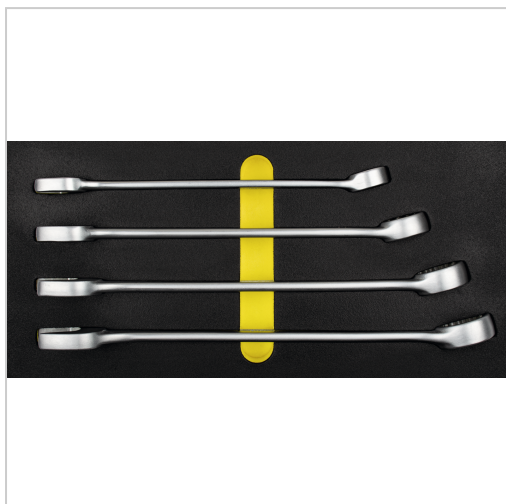

Ringmaulschlüssel Satz 4-tlg. 1/3 Systemeinlage

94,01 €*

Preise inkl. MwSt. zzgl. Versandkosten

Artikelnummer: **496360**

System-Schaumstoffeinlage passend für Werkstattwagen und Werkzeugkoffer, feste Anordnung durch präzise Einbettung, bedingt öl- und chemiekalienbeständig durch eine versiegelte PE-Oberfläche

Lieferumfang:

- 4 Ringmaulschlüssel: SW 24 - 27 - 30 - 32 mm
- in 1/3 System-Schaumstoffeinlage

Eigenschaften

Abmessungen (mm):	189 x 395 x 30 (B x T x H)
B (mm):	189
H (mm):	30
T (mm):	395
Größe:	1/3