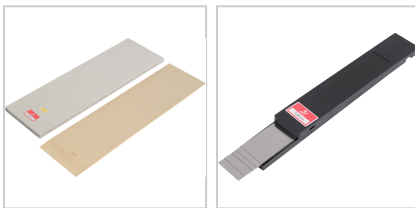

Unterlagsfolie Zuschnitt L500mm B150mm rostfrei S1mm

217,77 €*

Preise inkl. MwSt. zzgl. Versandkosten

Artikelnummer: **315431,00**

Material Stahl: Kohlenstoffstahl, kaltgewalzt, gehärtet, blanke Oberfläche, Toleranz nach EN 10140 C

Material INOX: rost- und säurebeständiger Edelstahl, kaltgewalzt, federhart, blanke Oberfläche, Toleranz siehe Tabelle "Dickentoleranz"

Material Messing: Messing CuZn37, hartgewalzt, blanke Oberfläche, Toleranz siehe Tabelle "Dickentoleranz"

Lieferumfang:

Unterlagsfolie und Etui

Eigenschaften

Einsatz:

Justieren, Ausrichten, Ausgleichen, Unterlegen, Anpassen, Einrichten, Nachstellen

Ausführungen

Code	VPE	Stärke (mm)	Material	B (mm)	L (mm)	VE	Preis/VE
315210,01	10	0,01	Stahl	50	300	1 Pack	99,84 €
315320,01	5	0,01	INOX	100	500	1 Pack	125,78 €
315320,015	5	0,015	INOX	100	500	1 Pack	125,78 €
315430,015	5	0,015	INOX	150	500	1 Pack	163,15 €
315210,02	10	0,02	Stahl	50	300	1 Pack	54,98 €