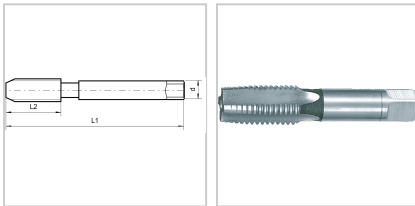

## Handgewindebohrer M HSS Vorschneider einzeln DIN352 ISO2-6H M3

**5,83 €\***

Preise inkl. MwSt. zzgl. Versandkosten

Artikelnummer: **15111M3**

### Eigenschaften

<b>Art des Gewindes:</b>	metrisch
<b>Drallrichtung:</b>	rechts
<b>Einsatz:</b>	für metrisches ISO-Regelgewinde DIN 13 in gut spanbaren Stählen bis ca. 900 N/mm <sup>2</sup> für unlegierte und niedriglegierte Stähle, Baustähle, Guss, NE-Metalle, Zink, Magnesium-Legierungen und thermoplastische Kunststoffe
<b>Form des Schaftes:</b>	4-kant
<b>Hauptanwendung:</b>	Gusseisen, Nichteisenmetalle, Stahl
<b>Material:</b>	HSS
<b>Norm:</b>	DIN 352
<b>Product family overview:</b>	Show in product family overview
<b>Toleranz:</b>	6H

Gewinde: Innengewinde

Schneidrichtung: rechts