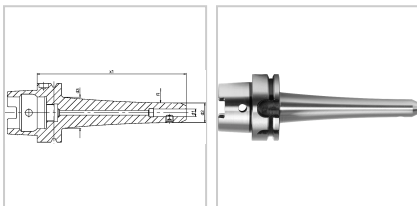

Aufnahme Zylinderschaft schlank HSK100-A DIN69893 Weldon D8mm L160mm

368,42 €*

Preise inkl. MwSt. zzgl. Versandkosten

Artikelnummer: 236078X160

Eigenschaften

Ausführung:	extraschlank
Einsatz:	für NC-Maschinen und Bearbeitungszentren mit zentraler Kühlmittelzufuhr, für Werkzeuge mit Zylinderschaft nach DIN 1835-B
Form:	A
IK:	ja
Norm:	DIN 69893
Wuchtgüte:	G6,3 18000
aufnahme:	zylinder

Ausführungen

Code	d3 (mm)	d1 (mm)	d2 (mm)	x1 (mm)	aufnahme	VE	Preis/VE
236066X65	17	6	17	65	HSK 63-A	1 Stück	208,84 €
236066X100	23	6	17	100	HSK 63-A	1 Stück	250,61 €
236076X130	26	6	17	130	HSK 100-A	1 Stück	319,04 €
236066X130	28	6	17	130	HSK 63-A	1 Stück	284,89 €
236066X160	29	6	17	160	HSK 63-A	1 Stück	300,00 €
236076X160	27	6	17	160	HSK 100-A	1 Stück	368,42 €
236076X200	37	6	17	200	HSK 100-A	1 Stück	434,83 €
236068X65	21	8	21	65	HSK 63-A	1 Stück	208,84 €
236068X100	27	8	21	100	HSK 63-A	1 Stück	250,61 €
236068X130	32	8	21	130	HSK 63-A	1 Stück	284,89 €
236078X130	30	8	21	130	HSK 100-A	1 Stück	319,04 €
236078X160	32	8	21	160	HSK 100-A	1 Stück	368,42 €
236068X160	33	8	21	160	HSK 63-A	1 Stück	300,00 €
236078X200	41	8	21	200	HSK 100-A	1 Stück	434,83 €
2360610X65	24	10	24	65	HSK 63-A	1 Stück	208,84 €
2360610X100	30	10	24	100	HSK 63-A	1 Stück	250,61 €
2360610X130	35	10	24	130	HSK 63-A	1 Stück	284,89 €
2360710X130	33	10	24	130	HSK 100-A	1 Stück	319,04 €
2360710X160	35	10	24	160	HSK 100-A	1 Stück	368,42 €