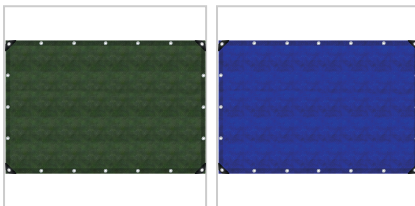

## Abdeckplane reißfest mit Ösen 90 g/m<sup>2</sup> Polybändchengewebe grün L6m B5m

**29,95 €\***

Preise inkl. MwSt. zzgl. Versandkosten

Artikelnummer: **8480314**

randverstärkt, Randbefestigungsösen im Abstand von ca. 50 cm, beidseitig laminiert, schimmelresistent, UV-stabil

### Eigenschaften

Dichte (g/m <sup>2</sup> ):	90
Einsatz:	zum Abdecken verschiedenster Gegenstände wie Maschinen, Geräte und Materialien
Material:	Polybändchengewebe

### Ausführungen

Code	B (m)	Farbe	L (m)	VE	Preis/VE
8480304	5	blau	6	1 Stück	30,10 €
8480306	6	blau	10	1 Stück	63,78 €

Code	B (m)	Farbe	L (m)	VE	Preis/VE
8480302	3	blau	4	1 Stück	12,19 €
8480303	4	blau	6	1 Stück	24,34 €
8480305	6	blau	8	1 Stück	47,05 €
8480301	2	blau	3	1 Stück	6,41 €
8480316	6	grün	10	1 Stück	54,49 €
8480315	6	grün	8	1 Stück	47,87 €
8480312	3	grün	4	1 Stück	12,04 €
<b>8480314</b>	<b>5</b>	<b>grün</b>	<b>6</b>	<b>1 Stück</b>	<b>29,95 €</b>
8480311	2	grün	3	1 Stück	6,20 €
8480313	4	grün	6	1 Stück	24,12 €