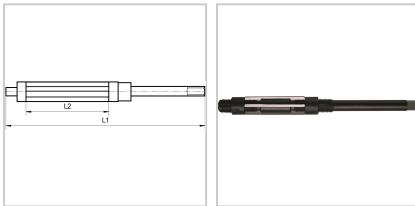

Handreibahle HSS mit Schnellverstellung D13,5-15,5mm L146mm WN

175,41 €*

Preise inkl. MwSt. zzgl. Versandkosten

Artikelnummer: **131307**

mit großem Einstellbereich durch verstellbare HSS-Messer, verstellbar durch Verstellmutter mit Skala (1 Teilstrich = 0,1 mm Durchmesser-Änderung), mit Zylinderschaft und Vierkant nach DIN 10

Eigenschaften

Einsatz:	besonders für Reparaturarbeiten geeignet
Einstellbarkeit:	Ja
Form des Schaftes:	Zylinder
Material:	HSS
Norm:	Werksnorm
Schneidrichtung:	rechts

Ausführungen

Code	z	L2 (mm)	L1 (mm)	Einstellbereich (mm)	? (mm)	VE	Preis/VE
------	---	---------	---------	----------------------	--------	----	----------

131301	4	32	110	6,4 - 7,2	3	1 Stück	131,02 €
131302	5	34	115	8 - 9	3,8	1 Stück	131,61 €
131303	5	34	115	9 - 10	4,3	1 Stück	145,18 €
131304	5	34	115	10 - 11	4,9	1 Stück	151,01 €
131305	5	35	125	11 - 12	4,9	1 Stück	138,52 €
131306	5	41	135	12 - 13,5	6,2	1 Stück	155,53 €
131307	5	50	146	13,5 - 15,5	7	1 Stück	175,41 €
131308	5	60	166	15,5 - 18	8	1 Stück	161,72 €
131309	5	65	178	18 - 21	9	1 Stück	184,33 €
1313010	5	76	195	21 - 24	11	1 Stück	235,02 €
1313011	5	82	218	24 - 27,5	12	1 Stück	235,02 €
1313012	5	86	245	27,5 - 31,5	14,5	1 Stück	333,56 €