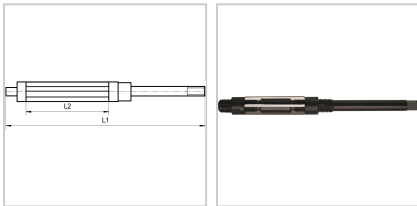

Handreibahle HSS mit Schnellverstellung D13,5-15,5mm L146mm WN

175,41 €*

Preise inkl. MwSt. zzgl. Versandkosten

Artikelnummer: **131307**

mit großem Einstellbereich durch verstellbare HSS-Messer, verstellbar durch Verstellmutter mit Skala (1 Teilstrich = 0,1 mm Durchmesser-Änderung), mit Zylinderschaft und Vierkant nach DIN 10

Eigenschaften

Einsatz:	besonders für Reparaturarbeiten geeignet
Einstellbarkeit:	Ja
Form des Schaftes:	Zylinder
Material:	HSS
Norm:	Werksnorm
Schneidrichtung:	rechts

Ausführungen

Code	z	L2 (mm)	L1 (mm)	Einstellbereich (mm)	? (mm)	VE	Preis/VE
------	---	---------	---------	----------------------	--------	----	----------

131301	4	32	110	6,4 - 7,2	3	1 Stück	131,02 €
131302	5	34	115	8 - 9	3,8	1 Stück	131,61 €
131303	5	34	115	9 - 10	4,3	1 Stück	145,18 €
131304	5	34	115	10 - 11	4,9	1 Stück	151,01 €
131305	5	35	125	11 - 12	4,9	1 Stück	138,52 €
131306	5	41	135	12 - 13,5	6,2	1 Stück	155,53 €
131307	5	50	146	13,5 - 15,5	7	1 Stück	175,41 €
131308	5	60	166	15,5 - 18	8	1 Stück	161,72 €
131309	5	65	178	18 - 21	9	1 Stück	184,33 €
1313010	5	76	195	21 - 24	11	1 Stück	235,02 €
1313011	5	82	218	24 - 27,5	12	1 Stück	235,02 €
1313012	5	86	245	27,5 - 31,5	14,5	1 Stück	333,56 €