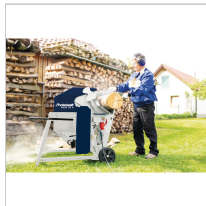

Wippkreissäge Holzskraft HWSR 701 K

holzkraft
Holzbearbeitungsmaschinen

2.378,81 €*

Preise inkl. MwSt. zzgl. Versandkosten

Artikelnummer: **ST5966770**

Dimensionen: **1130x970x1350**

Robuste Ausführung mit Keilriemenantrieb

- Geschlossener und sicherer Sägebereich für mehr Sicherheit durch gesetzlich vorgeschriebene Säge-Schutzvorrichtung
- Verdrehsicherung des Holzes durch eingestanzte Widerhaken in der Wippe
- Stabiles, verwindungssteifes Stahlgestell
- Robuster und starker Kreissägen-Motor
- Kräftesparendes Arbeiten durch idealen Wippendrehpunkt
- Fahrvorrichtung für einfachen Transport
- Stoß-, kratz- und wetterfest durch hochwertige Pulverbeschichtung
- Phasenwender bei allen 400 V Modellen

info@stuermer-maschinen.de

Lieferumfang:

- HM-Sägeblatt Ø 700 mm Z42
- Wippenverlängerung