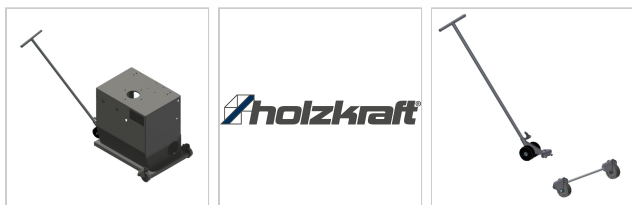

Fahreinrichtung Holzkraft für KSO 150 F / 200 F

holzkraft
Holzbearbeitungsmaschinen

172,55 €*

Preise inkl. MwSt. zzgl. Versandkosten

Artikelnummer: **ST5379054**

Dimensionen: **1080x230x170**

Hersteller

Stürmer Maschinen GmbH

Dr.-Robert-Pfleger-Str. 26, 96103 Hallstadt, Deutschland

info@stuermer-maschinen.de

Ausführungen

| Code | VE | Preis/VE |
|------------------|----------------|-----------------|
| ST5372826 | 1 Stück | 95,08 € |
| ST5372828 | 1 Stück | 87,46 € |
| ST5379054 | 1 Stück | 172,55 € |
| ST5372842 | 1 Stück | 81,99 € |
| ST5379051 | 1 Stück | 1.664,81 € |
| ST5372830 | 1 Stück | 81,99 € |
| ST5372832 | 1 Stück | 81,99 € |
| ST5372838 | 1 Stück | 81,99 € |