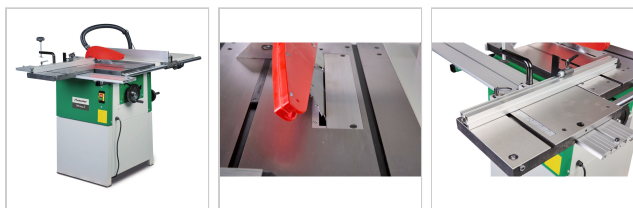

Tischkreissäge Holzstar TKS 254 E (230 V)

1.307,81 €*

Preise inkl. MwSt. zzgl. Versandkosten

Artikelnummer: **ST5902025**

Dimensionen: **1430x1000x1030**

Feststehend mit maximaler Schnitttiefe 80 mm

- Großdimensionierter Gusstisch
- Stabile Aufhängung des Sägeaggregats
- Die Sägeblatthöhenverstellung erfolgt über ein Handrad von der Bedienerfront
- Mit leistungsstarkem Motor und thermischem Überlastschutz ausgestattet
- Integrierter Absauganschluss an der Sägeblattschutzhaube
- Serienmäßige Tischverbreiterung
- Aufhängung des Sägeaggregats aus Stahlblech
- Sägeblattneigung 45° Grad nach links

Hersteller

Stürmer Maschinen GmbH

Dr.-Robert-Pfleger-Str. 26, 96103 Hallstadt, Deutschland

info@stuermer-maschinen.de

Lieferumfang:

- Unterbau
- Schiebetisch
- Parallelanschlag
- Sägeblatt 254 x 30 x 3,0 mm Z40
- Sägeblattschutzhaube mit Absaugschlauch
- Winkelanschlag