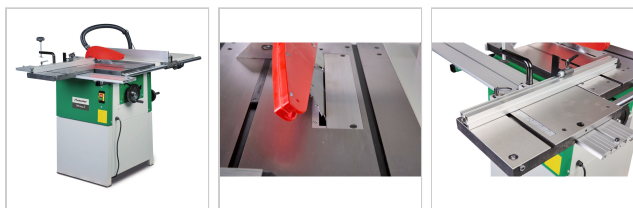

Tischkreissäge Holzstar TKS 254 E (230 V)

1.307,81 €*

Preise inkl. MwSt. zzgl. Versandkosten

Artikelnummer: **ST5902025**

Dimensionen: **1430x1000x1030**

Feststehend mit maximaler Schnitttiefe 80 mm

- Großdimensionierter Gusstisch
- Stabile Aufhängung des Sägeaggregats
- Die Sägeblatt Höhenverstellung erfolgt über ein Handrad von der Bedienerfront
- Mit leistungsstarkem Motor und thermischem Überlastschutz ausgestattet
- Integrierter Absauganschluss an der Sägeblattschutzhaube
- Serienmäßige Tischverbreiterung
- Aufhängung des Sägeaggregats aus Stahlblech
- Sägeblattneigung 45° Grad nach links

Hersteller

Stürmer Maschinen GmbH

Dr.-Robert-Pfleger-Str. 26, 96103 Hallstadt, Deutschland

info@stuermer-maschinen.de

Lieferumfang:

- Unterbau
- Schiebetisch
- Parallelanschlag
- Sägeblatt 254 x 30 x 3,0 mm Z40
- Sägeblattschutzhaube mit Absaug Schlauch
- Winkelanschlag