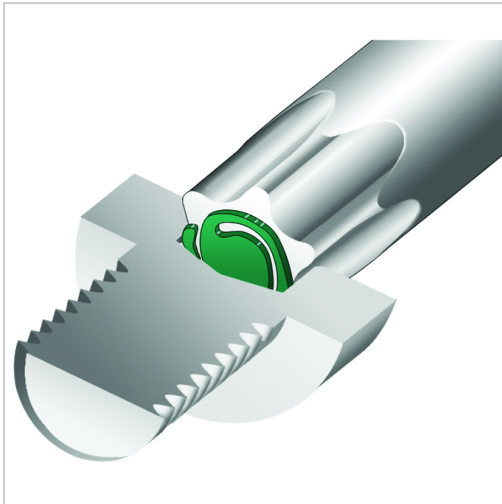

Stiftschlüssel TORX® lang mit MagicSpring® L148x29mm T20

wiha 
Tools that work for you

6,90 €*

Preise inkl. MwSt. zzgl. Versandkosten

Artikelnummer: **4159920**

die MagicSpring®-Festhaltefeder hält jede Torx®-Schraube zuverlässig fest

Eigenschaften

| | |
|---------------------|----------------------|
| Material: | Chrom-Vanadium-Stahl |
| Oberfläche: | schwarzoxidiert |
| Antriebsart: | Torx® |

Ausführungen

| Code | Schenkellänge (mm) | Größe | VE | Preis/VE |
|----------------|--------------------|-------------|----------------|---------------|
| 415999 | 21/111 | TX9 | 1 Stück | 5,83 € |
| 4159910 | 23/121 | TX10 | 1 Stück | 6,31 € |
| 4159920 | 29/148 | TX20 | 1 Stück | 6,90 € |

| Code | Schenkellänge (mm) | Größe | VE | Preis/VE |
|---------|-----------------------|-------|---------|----------|
| 4159930 | 38/191 | TX30 | 1 Stück | 8,21 € |