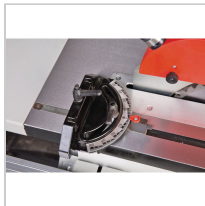

- Großdimensionierter Gusstisch
- Stabile Aufhängung des Sägeaggregats
- Die Sägeblatthöhenverstellung erfolgt über ein Handrad von der Bedienerfront
- Mit leistungsstarkem Motor und thermischem Überlastschutz ausgestattet
- Integrierter Absauganschluss an der Sägeblattschutzhaube
- Serienmäßige Tischverbreiterung
- Aufhängung des Sägeaggregats aus Gusseisen
- Die massive Bauweise sorgt für besonders hohe Stabilität und Vibrationsdämpfung
- Sägeblattneigung 45° Grad nach rechts

Hersteller

Stürmer Maschinen GmbH

Dr.-Robert-Pfleger-Str. 26, 96103 Hallstadt, Deutschland

info@stuermer-maschinen.de

Lieferumfang:

- Unterbau
- Schiebetisch
- Tischverlängerung
- Parallelanschlag
- Sägeblatt 254 x 30 x 3,0 mm Z40
- Sägeblattschutzhaube mit Absaug Schlauch
- Winkelanschlag