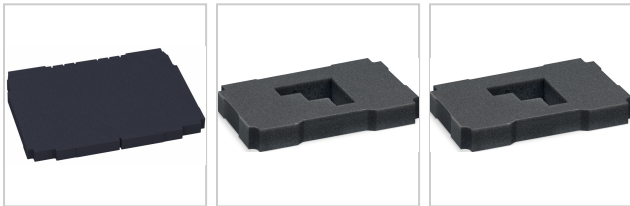

## Bodenpolster mit Kreuzausschnitt für Systainer<sup>3</sup>

### TANOS

**5,59 €\***

Preise inkl. MwSt. zzgl. Versandkosten

Artikelnummer: **49892010**

aus Hartschaum PE, geeignet um eine ebene Fläche im Systainer<sup>®</sup> zu bilden

### Eigenschaften

<b>Einsatz:</b>	für Systainer <sup>3</sup> M112-M437
<b>Typ:</b>	Bodenpolster, Kreuzausschnitt