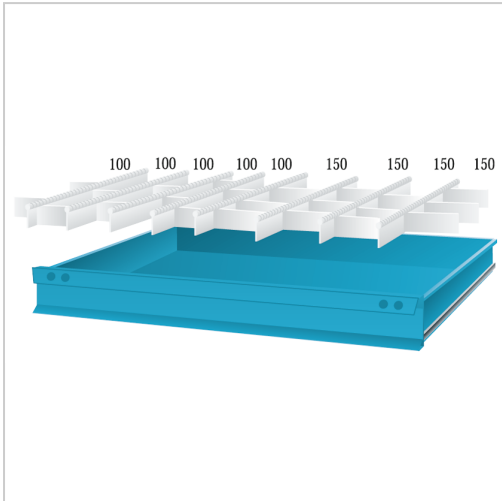

## Trennwandsortiment 100 Innenmaß 1100x600mm für Schrank B1205mm

**189,69 €\***

Preise inkl. MwSt. zzgl. Versandkosten

Artikelnummer: **912141205**

### Eigenschaften

<b>Einsatz:</b>	für Schubladenschränke und Werkbänke mit Gehäusetiefe 695 mm, die Breite 605 mm ist passend für alle Werkbänke
<b>Material:</b>	Stahl
<b>T (mm):</b>	600

### Ausführungen

Code	Schublade nfronhöhe (mm)	für Schrankbreite (mm)	Trennwand höhe (mm)	B (mm)	Anzahl Teile	VE	Preis/VE
91216605	150	605	125	500	11	1 Sortiment	77,71 €

Code	Schublade nfronthöhe (mm)	für Schrankbr eite (mm)	Trennwand höhe (mm)	B (mm)	Anzahl Teile	VE	Preis/VE
91218605	200/250	605	175	500	11	1 Sortiment	86,16 €
91214605	100/125	605	75	500	11	1 Sortiment	60,21 €
91212605	75	605	45	500	11	1 Sortiment	54,14 €
91212805	75	805	45	700	15	1 Sortiment	100,67 €
91218805	200/250	805	175	700	15	1 Sortiment	144,58 €
91216805	150	805	125	700	15	1 Sortiment	127,09 €
91214805	100/125	805	75	700	15	1 Sortiment	109,84 €
912141005	100/125	1005	75	900	20	1 Sortiment	140,30 €
912121005	75	1005	45	900	20	1 Sortiment	117,21 €
912181005	200/250	1005	175	900	20	1 Sortiment	188,73 €
912161005	150	1005	125	900	20	1 Sortiment	167,55 €
912121205	75	1205	45	1100	30	1 Sortiment	171,24 €
912181205	200/250	1205	175	1100	30	1 Sortiment	243,24 €
<b>912141205</b>	<b>100/125</b>	<b>1205</b>	<b>75</b>	<b>1100</b>	<b>30</b>	<b>1 Sortiment</b>	<b>189,69 €</b>
912161205	150	1205	125	1100	30	1 Sortiment	214,08 €