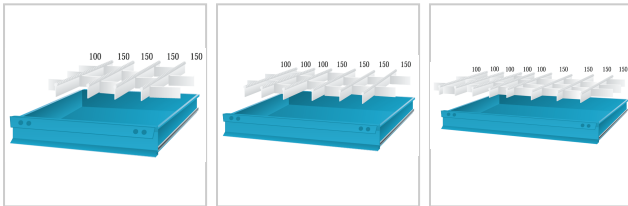

## Trennwandsortiment 100 Innenmaß 1100x600mm für Schrank B1205mm

**189,69 €\***

Preise inkl. MwSt. zzgl. Versandkosten

Artikelnummer: **912141205**

### Eigenschaften

<b>Einsatz:</b>	für Schubladenschränke und Werkbänke mit Gehäusetiefe 695 mm, die Breite 605 mm ist passend für alle Werkbänke
<b>Material:</b>	Stahl
<b>T (mm):</b>	600

### Ausführungen

Code	Schublade nfronhöhe (mm)	für Schrankbreite (mm)	Trennwand höhe (mm)	B (mm)	Anzahl Teile	VE	Preis/VE
91216605	150	605	125	500	11	1 Sortiment	77,71 €

Code	Schublade nfronthöhe (mm)	für Schrankbr eite (mm)	Trennwand höhe (mm)	B (mm)	Anzahl Teile	VE	Preis/VE
91218605	200/250	605	175	500	11	1 Sortiment	86,16 €
91214605	100/125	605	75	500	11	1 Sortiment	60,21 €
91212605	75	605	45	500	11	1 Sortiment	54,14 €
91212805	75	805	45	700	15	1 Sortiment	100,67 €
91218805	200/250	805	175	700	15	1 Sortiment	144,58 €
91216805	150	805	125	700	15	1 Sortiment	127,09 €
91214805	100/125	805	75	700	15	1 Sortiment	109,84 €
912141005	100/125	1005	75	900	20	1 Sortiment	140,30 €
912121005	75	1005	45	900	20	1 Sortiment	117,21 €
912181005	200/250	1005	175	900	20	1 Sortiment	188,73 €
912161005	150	1005	125	900	20	1 Sortiment	167,55 €
912121205	75	1205	45	1100	30	1 Sortiment	171,24 €
912181205	200/250	1205	175	1100	30	1 Sortiment	243,24 €
<b>912141205</b>	<b>100/125</b>	<b>1205</b>	<b>75</b>	<b>1100</b>	<b>30</b>	<b>1 Sortiment</b>	<b>189,69 €</b>
912161205	150	1205	125	1100	30	1 Sortiment	214,08 €