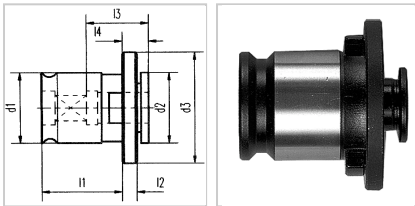

Schnellwechseleinsatz Gr. 2 ohne Sicherheitskupplung D8mm

37,84 €*

Preise inkl. MwSt. zzgl. Versandkosten

Artikelnummer: **224208**

Größe 2, ohne Sicherheitskupplung

Hinweis:

d = Schaftdurchmesser des Gewindebohrers

Eigenschaften

Einsatz:	zur Aufnahme in Gewindecnied-Schnellwechselfuttern
d1 (mm):	31
d2 (mm):	30
d3 (mm):	48
l1 (mm):	35
l2 (mm):	5
l3 (mm):	30
l4 (mm):	11

Ausführungen

Code	d (mm)	? (mm)	VE	Preis/VE
224206	6	4,9	1 Stück	37,84 €
224207	7	5,5	1 Stück	37,84 €
224208	8	6,2	1 Stück	37,84 €
224209	9	7	1 Stück	37,84 €
2242010	10	8	1 Stück	37,84 €
2242011	11	9	1 Stück	37,84 €
2242012	12	9	1 Stück	37,84 €
2242014	14	11	1 Stück	37,84 €
2242016	16	12	1 Stück	37,84 €
2242018	18	14,5	1 Stück	37,84 €