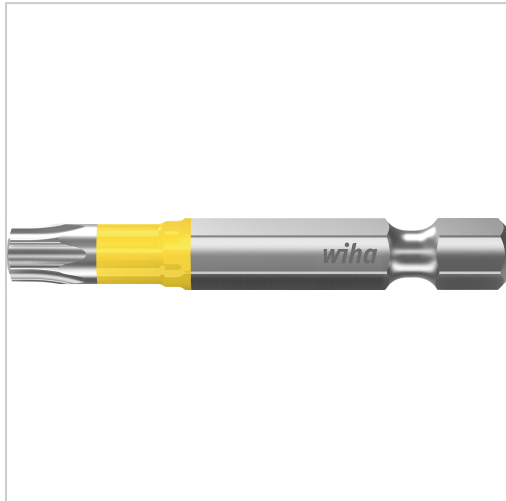

Y-Bit 1/4" TORX® gelb T40x50mm

wiha 
Tools that work for you

24,39 €*

Preise inkl. MwSt. zzgl. Versandkosten

Artikelnummer: **43808640**

Bisher herrschte beim Bitkauf keine Klarheit, welche Bits für welche Anwendung passend sind. Wiha macht Schluss mit der Komplexität zwischen der verwendeten Maschine, dem Schraubfall und der großen Auswahl an unterschiedlichen Bits. Dank des revolutionären Bitkonzepts von Wiha ist lediglich die Schraubenform ausschlaggebend für die Auswahl des richtigen Bits. Als Multitalent ist der TY-Bit für alle Arten von Schrauben, sowohl für T-förmige als auch Y-förmige Schrauben, geeignet und somit das ideale Werkzeug für Verschraubungen in allen Materialien. Dank der patentierten, verlängerten Torsionszone ist der Bit auch für Impact- und Schlagschrauber geeignet und garantiert eine 120 x höhere Lebensdauer im Vergleich zu den Wiha Standardbits. Zudem sind die farbigen Bits schnell und einfach auffindbar und dank des Farbmantels auch im Dunkeln mit UV-Licht gut zu finden. Somit kann die Anzahl verloren gegangener Bits gesenkt und die Kosten der Neubeschaffung eingespart werden

Eigenschaften

Einsatz:	für Schrauben in Y-Form, auch für Impact und Schlagschrauber geeignet
Größe ("):	1/4
VPE:	5
Antriebsart:	Torx®

Ausführungen

Code	L (mm)	Größe	VE	Preis/VE
43808610	50	TX10	1 Pack	24,39 €
43808410	25	TX10	1 Pack	15,23 €
43808415	25	TX15	1 Pack	15,23 €
43808615	50	TX15	1 Pack	24,99 €
43808420	25	TX20	1 Pack	14,65 €
43808620	50	TX20	1 Pack	24,99 €
43808425	25	TX25	1 Pack	15,23 €
43808625	50	TX25	1 Pack	24,99 €
43808430	25	TX30	1 Pack	15,23 €
43808630	50	TX30	1 Pack	24,39 €
43808640	50	TX40	1 Pack	24,39 €
43808440	25	TX40	1 Pack	12,14 €