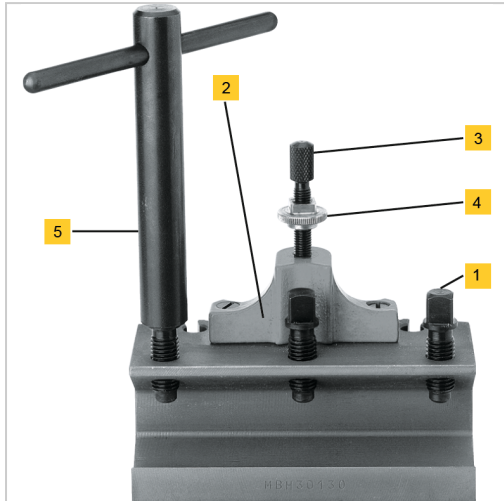

Schlüssel Innenvierkant für SW14 Gr. C

72,35 €*

Preise inkl. MwSt. zzgl. Versandkosten

Artikelnummer: **22580C**

5 = Schlüssel mit Innenvierkant

Eigenschaften

SW (mm):	14
für Größe:	C
Typ:	Schlüssel mit Innenvierkant (5)