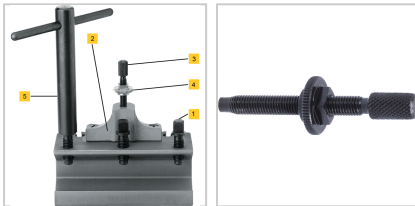

Schlüssel Innenvierkant für SW14 Gr. C

72,35 €*

Preise inkl. MwSt. zzgl. Versandkosten

Artikelnummer: **22580C**

5 = Schlüssel mit Innenvierkant

Eigenschaften

SW (mm):	14
für Größe:	C
Typ:	Schlüssel mit Innenvierkant (5)