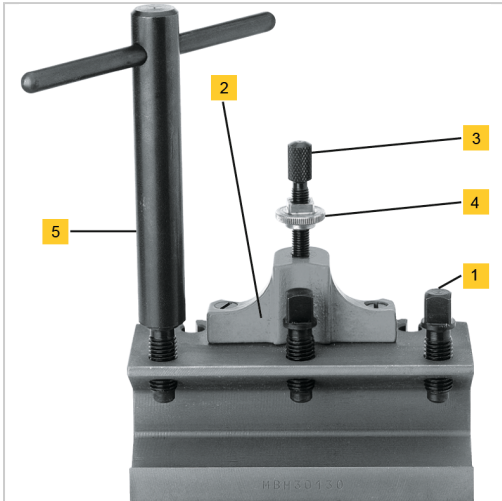

Schlüssel Innenvierkant für SW14 Gr. C

56,76 €*

Preise inkl. MwSt. zzgl. Versandkosten

Artikelnummer: **22580C**

5 = Schlüssel mit Innenvierkant

Eigenschaften

SW (mm):	14
für Größe:	C
Typ:	Schlüssel mit Innenvierkant (5)