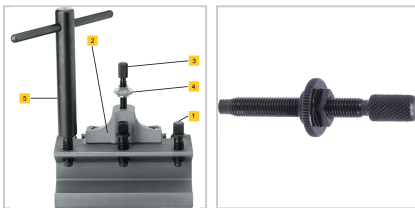

Schlüssel Innenvierkant für SW14 Gr. C

56,76 €*

Preise inkl. MwSt. zzgl. Versandkosten

Artikelnummer: **22580C**

5 = Schlüssel mit Innenvierkant

Eigenschaften

SW (mm):	14
für Größe:	C
Typ:	Schlüssel mit Innenvierkant (5)