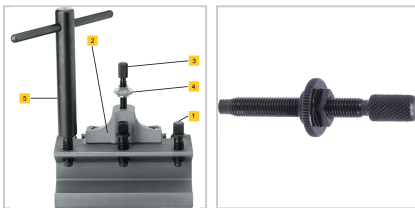

## Schlüssel Innenvierkant für SW14 Gr. C

**72,35 €\***

Preise inkl. MwSt. zzgl. Versandkosten

Artikelnummer: **22580C**

5 = Schlüssel mit Innenvierkant

### Eigenschaften

SW (mm):	14
für Größe:	C
Typ:	Schlüssel mit Innenvierkant (5)