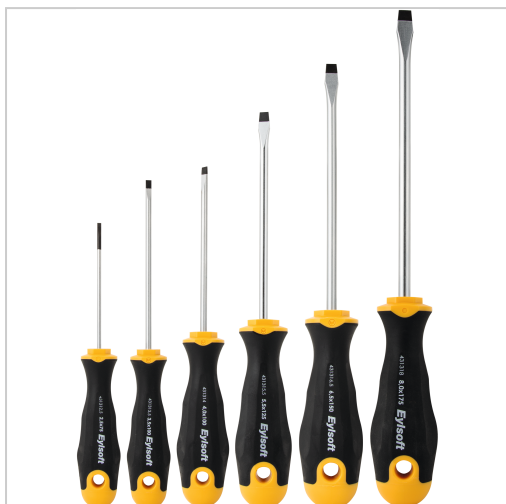

Schraubendreher Satz mit Mehrkomponentengriff Eylsoft 6-teilig Schlitz

28,90 €

Preise exkl. MwSt. zzgl. Versandkosten

Artikelnummer: **431301**

schwarze Präzisionsspitze, ergonomischer Mehrkomponentengriff mit Abrollschutz und praktischem Aufhängeloch im Griff, durchgehend gehärtet

Lieferumfang:

6 Schraubendreher Schlitz: 2,5 - 3,5 - 4 - 5,5 - 6,5 - 8 mm

Eigenschaften

Antriebsart:	Phillips®/Pozidriv®/Schlitz
Anzahl Teile:	6
Material:	Chrom-Molybdän-Vanadium-Stahl
Oberfläche:	verchromt