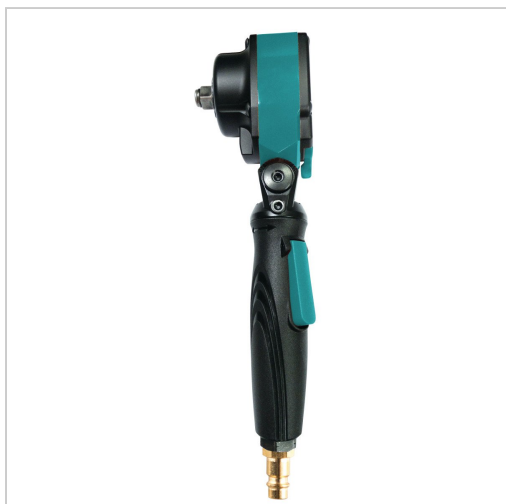

## Winkel Industrie-Schlagschrauber Aircraft ISS-TTM 1/2"

**315,35 €\***

Preise inkl. MwSt. zzgl. Versandkosten

Artikelnummer: **ST2401370**

Dimensionen: **295x105x65**

optimiertes Arbeiten durch 360° drehbaren und 120° schwenkbaren Kopf

- Twin Turbo Technologie: trotz extrem kompakter Bauweise und geringem Gewicht hohes Drehmoment
- Hochleistungs-Doppelhammer-Schlagwerk
- Innovativer Acht-Lamellen-Luftmotor mit 25 Prozent höherer Schlagleistung gewährleistet maximales Drehmoment
- Vibrationsarm
- Einhandbedienung mit Rechts-/Linkslauf
- Kälteisolierender Griff