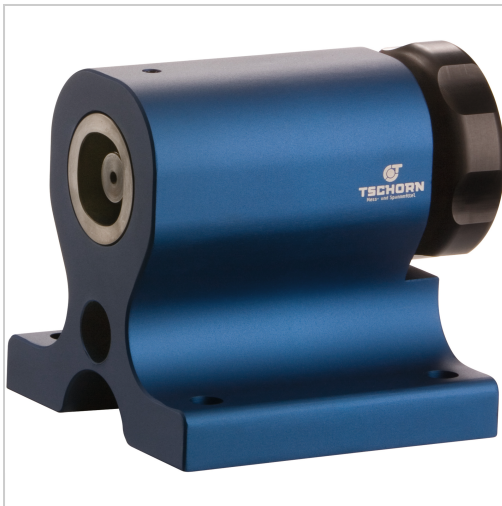

Grundgerät Montagesystem passend für Werkzeugaufnahmen Art. 2394802...

235,30 €

Preise exkl. MwSt. zzgl. Versandkosten

Artikelnummer: **23890**

Grundgerät, 4 x 90° schwenkbar, Aluminiumgehäuse, schneller, einfacher Austausch der Werkzeugaufnahme, geringer Platzbedarf

Eigenschaften

Einsatz:

zur Montage von Werkzeugen