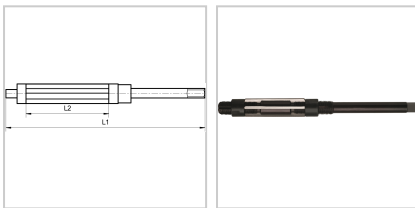

## Handreibahle HSS mit Schnellverstellung D24-27,5mm L218mm WN

**235,02 €\***

Preise inkl. MwSt. zzgl. Versandkosten

Artikelnummer: **1313011**

mit großem Einstellbereich durch verstellbare HSS-Messer, verstellbar durch Verstellmutter mit Skala (1 Teilstrich = 0,1 mm Durchmesser-Änderung), mit Zylinderschaft und Vierkant nach DIN 10

### Eigenschaften

<b>Einsatz:</b>	besonders für Reparaturarbeiten geeignet
<b>Einstellbarkeit:</b>	Ja
<b>Form des Schaftes:</b>	Zylinder
<b>Material:</b>	HSS
<b>Norm:</b>	Werksnorm
<b>Schneidrichtung:</b>	rechts

### Ausführungen

Code	z	L2 (mm)	L1 (mm)	Einstellbereich (mm)	? (mm)	VE	Preis/VE
------	---	---------	---------	----------------------	--------	----	----------

131301	4	32	110	6,4 - 7,2	3	1 Stück	131,02 €
131302	5	34	115	8 - 9	3,8	1 Stück	131,61 €
131303	5	34	115	9 - 10	4,3	1 Stück	145,18 €
131304	5	34	115	10 - 11	4,9	1 Stück	151,01 €
131305	5	35	125	11 - 12	4,9	1 Stück	138,52 €
131306	5	41	135	12 - 13,5	6,2	1 Stück	155,53 €
131307	5	50	146	13,5 - 15,5	7	1 Stück	175,41 €
131308	5	60	166	15,5 - 18	8	1 Stück	161,72 €
131309	5	65	178	18 - 21	9	1 Stück	184,33 €
1313010	5	76	195	21 - 24	11	1 Stück	235,02 €
<b>1313011</b>	<b>5</b>	<b>82</b>	<b>218</b>	<b>24 - 27,5</b>	<b>12</b>	<b>1 Stück</b>	<b>235,02 €</b>
1313012	5	86	245	27,5 - 31,5	14,5	1 Stück	333,56 €