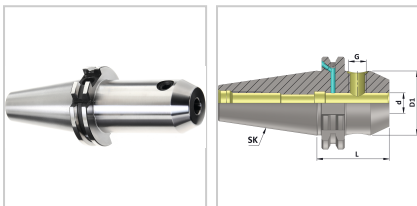

Aufnahme Zylinderschaft SK40 Weldon DIN69871 Form AD/B D8mm L50mm

65,87 €*

Preise inkl. MwSt. zzgl. Versandkosten

Artikelnummer: **231218X50**

Außenkontur nach dem Härten überdreht, feingewuchtet, Kegelwinkel-Tolerant AT3 nach DIN 7187, Rundlaufabweichung $\leq 0,003$ mm, mit Bohrung für Balluff-Chips

Eigenschaften

Einsatz:	zum Spannen von Werkzeugen mit Zylinderschaft nach DIN 1835 B
Form:	AD/B
IK:	ja
Norm:	DIN 69871/ISO 7388-1
Wuchtgüte:	G2,5 25000
aufnahme:	zylinder

Ausführungen

Code	L (mm)	D1 (mm)	d (mm)	aufnahme	VE	Preis/VE
231216X50	50	25	6	SK 40	1 Stück	68,60 €
2313146X63	63	25	6	SK 50	1 Stück	105,20 €
2313146X100	100	25	6	SK 50	1 Stück	127,51 €
231216X100	100	25	6	SK 40	1 Stück	85,26 €
2313146X160	160	25	6	SK 50	1 Stück	178,86 €
231216X160	160	25	6	SK 40	1 Stück	131,67 €
231216X200	200	25	6	SK 40	1 Stück	207,00 €
2313148X63	63	28	68	SK 50	1 Stück	103,53 €
2313148X100	100	28	8	SK 50	1 Stück	125,78 €
231218X50	50	28	8	SK 40	1 Stück	65,87 €
231218X100	100	28	8	SK 40	1 Stück	80,21 €
2313148X160	160	28	8	SK 50	1 Stück	173,50 €
231218X160	160	28	8	SK 40	1 Stück	126,74 €
23131410X63	63	35	10	SK 50	1 Stück	103,53 €
23131410X100	100	35	10	SK 50	1 Stück	125,78 €
231218X200	200	28	8	SK 40	1 Stück	195,87 €
2312110X50	50	35	10	SK 40	1 Stück	65,87 €
23131410X160	160	35	10	SK 50	1 Stück	173,50 €
23131412X63	63	42	12	SK 50	1 Stück	103,53 €
2312110X100	100	35	10	SK 40	1 Stück	80,21 €
2312110X160	160	35	10	SK 40	1 Stück	126,74 €
23131412X100	100	42	12	SK 50	1 Stück	125,78 €
23131412X160	160	42	12	SK 50	1 Stück	173,50 €
2312110X200	200	35	10	SK 40	1 piece	195,87 €
23131414X63	63	44	14	SK 50	1 Stück	103,53 €
2312112X50	50	42	12	SK 40	1 Stück	65,87 €
2312112X100	100	42	12	SK 40	1 Stück	80,21 €
23131414X100	100	44	14	SK 50	1 Stück	125,78 €
23131414X160	160	44	14	SK 50	1 Stück	173,50 €
2312112X160	160	42	12	SK 40	1 Stück	126,74 €