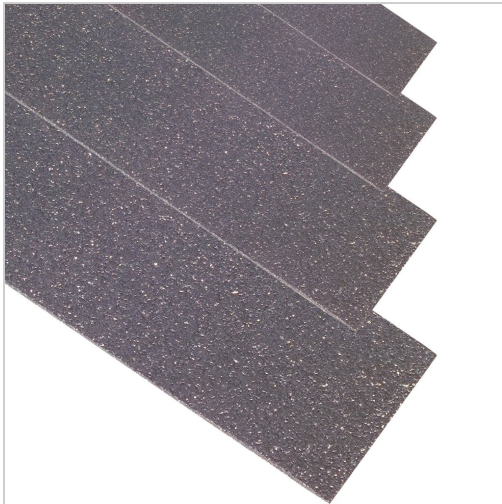

Graphitauflage Metallkraft 285 x 100 mm

5,83 €*

Preise inkl. MwSt. zzgl. Versandkosten

Artikelnummer: **ST3924025**

Dimensionen: **2x285x100**

Hersteller

Stürmer Maschinen GmbH

Dr.-Robert-Pfleger-Str. 26, 96103 Hallstadt, Deutschland