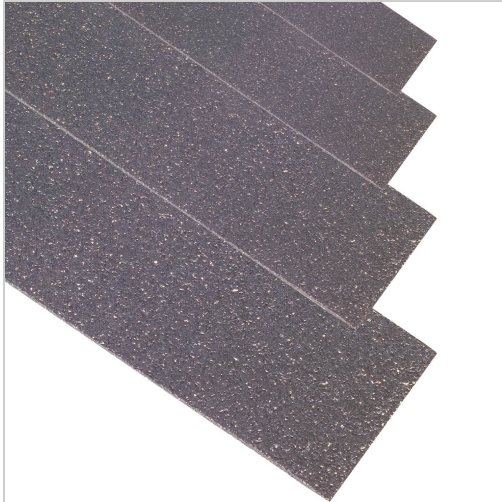

## Graphitauflage Metallkraft 285 x 100 mm

**5,83 €\***

Preise inkl. MwSt. zzgl. Versandkosten

Artikelnummer: **ST3924025**

Dimensionen: **2x285x100**