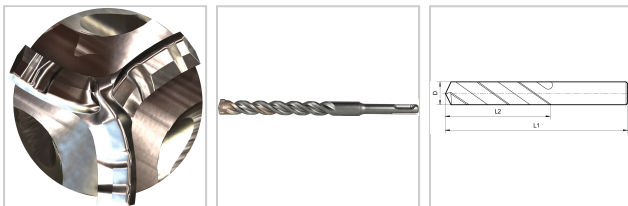

Hammerbohrer SDS-Plus "Trijet" 3-Schneiden D10mm AL150mm GL210mm

19,28 €*

Preise inkl. MwSt. zzgl. Versandkosten

Artikelnummer: **47955710X210**

extrem robust, höchste Standzeit, mit eingelassenem Hartmetallkopf, höchste Effektivität und Geschwindigkeit durch patentierten Trijet-Kopf, bestmöglicher Bohrmehltransport, geringste Vibration, mit doppelter Zentrierspitze

Eigenschaften

| | |
|------------------------|---|
| Einsatz: | für Beton, armierten Beton, Mauerwerk, Naturstein, Kalksandstein, Marmor, Klinker |
| Hauptanwendung: | Beton, Beton mit Armierung, Kalksandstein, Stein und Gasbetonstein, Marmor, Granit und Hartgestein, Mauerwerk und Klinker |
| Material: | HM |
| z: | 3 |
| Aufnahme: | SDS-Plus |