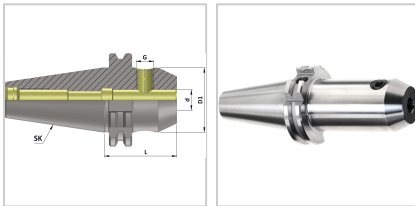

Aufnahme Zylinderschaft SK50 Weldon DIN69871 Form AD D14X63mm

67,00 €*

Preise inkl. MwSt. zzgl. Versandkosten

Artikelnummer: **2312714X63**

Außenkontur nach dem Härten überdreht, Kegelwinkel-Toleranz AT3 nach DIN 7187, Rundlaufabweichung $\leq 0,003$ mm, mit Bohrung für Balluff-Chips

Eigenschaften

Einsatz:	zum Spannen von Werkzeugen mit Zylinderschaft nach DIN 1835 B
Form:	AD
IK:	ja
Norm:	DIN 69871/ISO 7388-1
Wuchtgüte:	G6,3 15000
aufnahme:	zylinder

Ausführungen

Code	L (mm)	d (mm)	D1 (mm)	aufnahme	VE	Preis/VE
------	--------	--------	---------	----------	----	----------