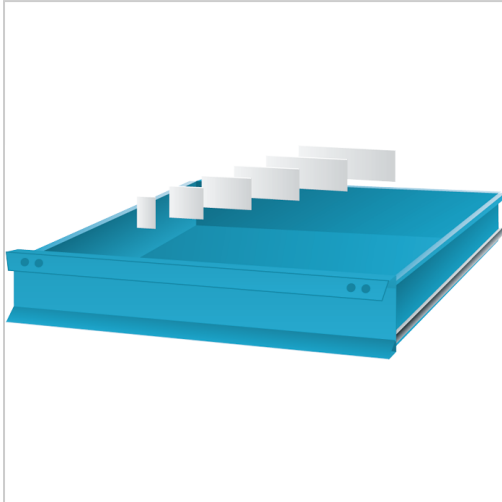

Quertrennwand 250mm Fronthöhe 100/125mm

7,14 €*

Preise inkl. MwSt. zzgl. Versandkosten

Artikelnummer: **91238100**

Eigenschaften

Material: Stahl

Ausführungen

Code	Trennwandhöhe (mm)	Schubladenfronthe (mm)	B (mm)	VE	Preis/VE
9123050	35	50	50	1 Stück	2,74 €
9123250	35	50	100	1 Stück	2,86 €
9123450	35	50	150	1 Stück	4,05 €
9123650	35	50	200	1 Stück	5,00 €
9123850	35	50	250	1 Stück	5,35 €
9123075	45	75	50	1 Stück	2,74 €
9123275	45	75	100	1 Stück	4,88 €
9123475	45	75	150	1 Stück	4,64 €
9123675	45	75	200	1 Stück	5,83 €

Code	Trennwandhöhe (mm)	Schubladenfronthöhe (mm)	B (mm)	VE	Preis/VE
9123875	45	75	250	1 Stück	6,19 €
91230100	75	100/125	50	1 Stück	4,64 €
91232100	75	100/125	100	1 Stück	5,35 €
91234100	75	100/125	150	1 Stück	5,12 €
91236100	75	100/125	200	1 Stück	6,43 €
91238100	75	100/125	250	1 Stück	7,14 €
91232150	125	150	100	1 Stück	6,19 €
91234150	125	150	150	1 Stück	6,07 €
91236150	125	150	200	1 Stück	7,14 €
91238150	125	150	250	1 Stück	8,21 €
91232200	175	200/250	100	1 Stück	7,26 €
91234200	175	200/250	150	1 Stück	7,02 €
91236200	175	200/250	200	1 Stück	7,85 €
91238200	175	200/250	250	1 Stück	9,16 €