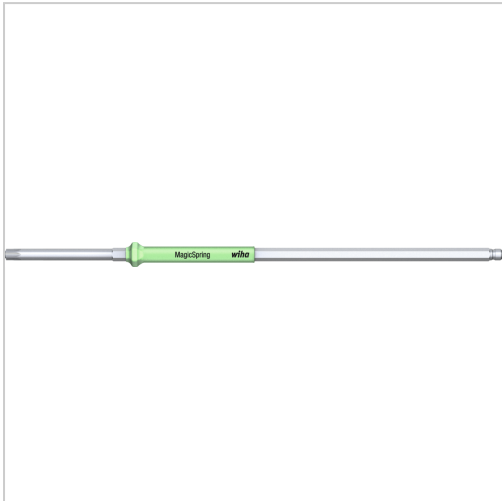

## Wechselklinge TORX PLUS® mit MagicSpring® L175mm 9IP

**wiha**   
Tools that work for you

**10,95 €\***

Preise inkl. MwSt. zzgl. Versandkosten

Artikelnummer: **4288529**

mit Wiha ChromTop®-Klingenspitze für höchste Maßhaltigkeit, mit MagicSpring®-Festhaltefeder, durchgehend gehärtet

### Eigenschaften

Farbe:	hellgrün
L (mm):	175
Material:	Chrom-Molybdän-Vanadium-Stahl
aufnahme:	4 mm, Außensechskant
Antriebsart:	Torx® +

### Ausführungen

Code	max- Drehmoment (Nm)	Größe	VE	Preis/VE
4288526	0,8	6IP	1 piece	10,95 €
4288527	1,3	7IP	1 piece	10,95 €
4288528	2	8IP	1 piece	10,95 €
<b>4288529</b>	<b>3</b>	<b>9IP</b>	<b>1 piece</b>	<b>10,95 €</b>
42885210	4,5	10IP	1 piece	10,95 €

Code	max- Drehmoment (Nm)	Größe	VE	Preis/VE
42885215	6,6	15IP	1 piece	10,95 €
42885220	8	20IP	1 piece	10,95 €
42885225	8	25IP	1 piece	10,33 €