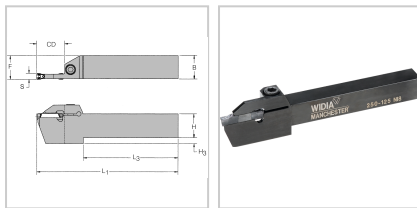

## Stechklemmhalter WMT™ außen rechts H16mm Tmax22mm W3mm

### Eigenschaften

<b>Einsatz:</b>	zum radialen Einstechdrehen, Abstechdrehen und Profildrehen
<b>Form des Schaftes:</b>	4-kant
<b>Norm:</b>	Werksnorm

### Ausführungen

Code	H (mm)	B (mm)	Größe	F (mm)	Ausführung	CD (mm)	H3 (mm)	L3 (mm)	L1 (mm)	S (mm)	VE	Preis/VE
19960 0R25- 1	25	25	1	25	rechts	17	-	116	150	1,5	1 Stück	153,5 1 €

Code	H (mm)	B (mm)	Größe	F (mm)	Ausführung	CD (mm)	H3 (mm)	L3 (mm)	L1 (mm)	S (mm)	VE	Preis/VE
19960 OR16-2	16	16	2	16	rechts	17	6	101	125	2	1 Stück	138,0 4 €
19960 OR20-2	20	20	2	20	rechts	17	-	92	125	2	1 Stück	138,0 4 €
19960 OR25-2	25	25	2	25	rechts	17	-	116	150	2	1 Stück	153,5 1 €
19960 OR161 1-3	16	16	3	16	rechts	11	-	93	125	3	1 Stück	138,0 4 €
<b>19960 OR162 2-3</b>	<b>16</b>	<b>16</b>	<b>3</b>	<b>16</b>	<b>rechts</b>	<b>22</b>	<b>5</b>	<b>85</b>	<b>125</b>	<b>3</b>	<b>1 Stück</b>	<b>138,0 4 €</b>
19960 OR201 1-3	20	20	3	20	rechts	11	-	93	125	3	1 Stück	138,0 4 €
19960 OR202 2-3	20	20	3	20	rechts	22	5	85	125	3	1 Stück	138,0 4 €
19960 OR251 1-3	25	25	3	25	rechts	11	-	118	150	3	1 Stück	153,5 1 €
19960 OR252 2-3	25	25	3	25	rechts	22	-	110	150	3	1 Stück	153,5 1 €
19960 OR161 1-4	16	16	4	16	rechts	11	-	92	125	4	1 Stück	138,0 4 €
19960 OR162 2-4	16	16	4	16	rechts	22	5	83	125	4	1 Stück	138,0 4 €
19960 OR201 1-4	20	20	4	20	rechts	11	-	92	125	4	1 Stück	138,0 4 €
19960 OR202 2-4	20	20	4	20	rechts	22	-	83	125	4	1 Stück	138,0 4 €
19960 OR251 1-4	25	25	4	25	rechts	11	-	117	150	4	1 Stück	153,5 1 €