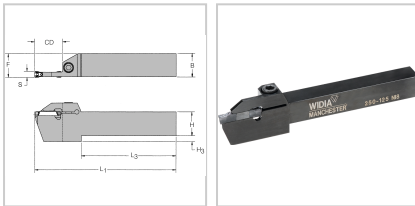

Stechklemmhalter WMT™ außen rechts H16mm Tmax22mm W3mm

WIDIA

138,04 €* inkl. MwSt.

Preise inkl. MwSt. zzgl. Versandkosten

Artikelnummer: **199600R1622-3**

Eigenschaften

Einsatz:	zum radialen Einstechdrehen, Abstechdrehen und Profildrehen
Form des Schaftes:	4-kant
Norm:	Werksnorm

Ausführungen

Code	H (mm)	B (mm)	Größe	F (mm)	Ausführung	CD (mm)	H3 (mm)	L3 (mm)	L1 (mm)	S (mm)	VE	Preis/VE
19960 0R25- 1	25	25	1	25	rechts	17	-	116	150	1,5	1 Stück	153,5 1 €

Code	H (mm)	B (mm)	Größe	F (mm)	Ausführung	CD (mm)	H3 (mm)	L3 (mm)	L1 (mm)	S (mm)	VE	Preis/VE
19960 OR16-2	16	16	2	16	rechts	17	6	101	125	2	1 Stück	138,0 4 €
19960 OR20-2	20	20	2	20	rechts	17	-	92	125	2	1 Stück	138,0 4 €
19960 OR25-2	25	25	2	25	rechts	17	-	116	150	2	1 Stück	153,5 1 €
19960 OR161 1-3	16	16	3	16	rechts	11	-	93	125	3	1 Stück	138,0 4 €
19960 OR162 2-3	16	16	3	16	rechts	22	5	85	125	3	1 Stück	138,0 4 €
19960 OR201 1-3	20	20	3	20	rechts	11	-	93	125	3	1 Stück	138,0 4 €
19960 OR202 2-3	20	20	3	20	rechts	22	5	85	125	3	1 Stück	138,0 4 €
19960 OR251 1-3	25	25	3	25	rechts	11	-	118	150	3	1 Stück	153,5 1 €
19960 OR252 2-3	25	25	3	25	rechts	22	-	110	150	3	1 Stück	153,5 1 €
19960 OR161 1-4	16	16	4	16	rechts	11	-	92	125	4	1 Stück	138,0 4 €
19960 OR162 2-4	16	16	4	16	rechts	22	5	83	125	4	1 Stück	138,0 4 €
19960 OR201 1-4	20	20	4	20	rechts	11	-	92	125	4	1 Stück	138,0 4 €
19960 OR202 2-4	20	20	4	20	rechts	22	-	83	125	4	1 Stück	138,0 4 €
19960 OR251 1-4	25	25	4	25	rechts	11	-	117	150	4	1 Stück	153,5 1 €