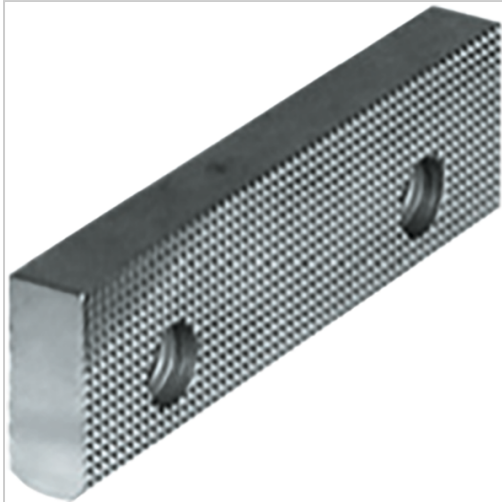

Normalbacke "SGNf" kreuzgeriffelt für 240051200 Gr. 200/1

192,18 €*

Preise inkl. MwSt. zzgl. Versandkosten

Artikelnummer: **2410356200/1**

umkehrbar, zur Erhöhung der spezifischen Flächenpressung, eine Seite feingeriffelt, eine Seite längsgerillt

Ausführungen

Code	Gewicht (kg)	Backenhöhe (mm)	für Backenbreite (mm)	Passend zu	VE	Preis/VE
241035692	0,25	31,6	92	RKE Basic (Art.-Nr. 240051) RB (Art.-Nr. (241030))	1 Stück	84,73 €
2410356113	0,35	31,6	113	RB (Art.-Nr. (241030))	1 Stück	97,46 €
2410356125	0,595	39,7	125	RKE Basic (Art.-Nr. 240051)	1 Stück	107,81 €
2410356135	0,6	39,6	135	RB (Art.-Nr. (241030))	1 Stück	118,64 €
2410356160	0,95	49,6	160	RKE Basic (Art.-Nr. 240051) RB (Art.-Nr. (241030))	1 Stück	150,77 €

Code	Gewicht (kg)	Backenhöhe (mm)	für Backenbreite (mm)	Passend zu	VE	Preis/VE
2410356200	1,95	64,6	200	RB (Art.-Nr. (241030))	1 Stück	192,18 €
2410356200/1	2	62,6	200	RKE Basic (Art.-Nr. 240051)	1 Stück	192,18 €