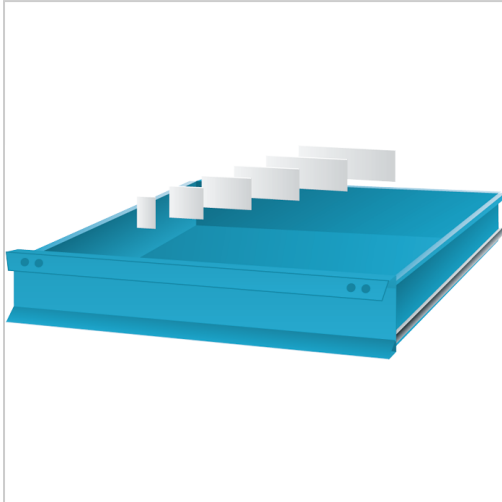

Quertrennwand 100mm Fronthöhe 75mm

4,88 €*

Preise inkl. MwSt. zzgl. Versandkosten

Artikelnummer: **9123275**

Eigenschaften

Material: Stahl

Ausführungen

Code	Trennwandhöhe (mm)	Schubladenfronthe (mm)	B (mm)	VE	Preis/VE
9123050	35	50	50	1 Stück	2,74 €
9123250	35	50	100	1 Stück	2,86 €
9123450	35	50	150	1 Stück	4,05 €
9123650	35	50	200	1 Stück	5,00 €
9123850	35	50	250	1 Stück	5,35 €
9123075	45	75	50	1 Stück	2,74 €
9123275	45	75	100	1 Stück	4,88 €
9123475	45	75	150	1 Stück	4,64 €
9123675	45	75	200	1 Stück	5,83 €

Code	Trennwandhöhe (mm)	Schubladenfronthöhe (mm)	B (mm)	VE	Preis/VE
9123875	45	75	250	1 Stück	6,19 €
91230100	75	100/125	50	1 Stück	4,64 €
91232100	75	100/125	100	1 Stück	5,35 €
91234100	75	100/125	150	1 Stück	5,12 €
91236100	75	100/125	200	1 Stück	6,43 €
91238100	75	100/125	250	1 Stück	7,14 €
91232150	125	150	100	1 Stück	6,19 €
91234150	125	150	150	1 Stück	6,07 €
91236150	125	150	200	1 Stück	7,14 €
91238150	125	150	250	1 Stück	8,21 €
91232200	175	200/250	100	1 Stück	7,26 €
91234200	175	200/250	150	1 Stück	7,02 €
91236200	175	200/250	200	1 Stück	7,85 €
91238200	175	200/250	250	1 Stück	9,16 €