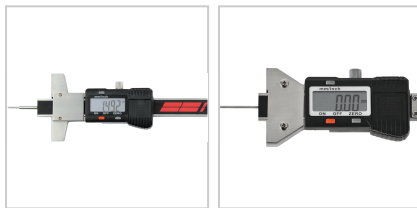

Tiefenmessschieber Digital Klein mit Messspitze Abl. 0,01mm MB80mm

103,77 €*

Preise inkl. MwSt. zzgl. Versandkosten

Artikelnummer: **3270980**

Feststellschraube

Lieferumfang:

Messschieber, Knopfzelle und Etui

Eigenschaften

Ablesung (mm):	0,01
Datenausgang:	ohne
Kalibrierung:	K100
Material:	Edelstahl
Norm:	Werksnorm
Schrifthöhe (mm):	10
Anzeige:	LCD

Ausführungen

Code	Brückenlänge (mm)	Messeinsatz (mm)	Messbereich (mm)	VE	Preis/VE
3270925	45	Ø 1,5	0 - 25	1 Stück	50,58 €
3270980	60	Ø 1,5/3,0	0 - 80	1 Stück	103,77 €