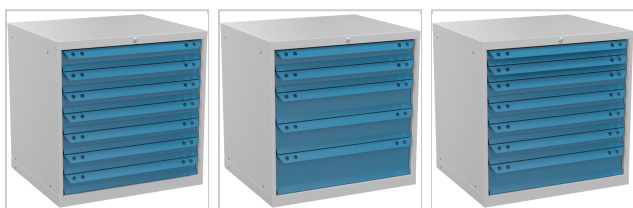

Schubladenschrank Höhe 800mm mit 5 Schubladen 200kg RAL7035/5012 T695 x B1005mm

1.770,72 €*

Preise inkl. MwSt. zzgl. Versandkosten

Artikelnummer: **9110481005**

- alle Schubladen mit 100 % Vollauszug (VA) - große Auswahl an Unterteilungsmaterial - maximale Kippsicherheit durch absolute Schubladensperre (es kann immer nur eine Schublade geöffnet werden) - Schienen laufen auf POM(Polyoxymetylen)-Rollen, das ist ein hochmolekularer thermoplastischer Kunststoff mit niedrigen Reibwerten und hoher Dimensionsstabilität - Schließung über RONIS-Zylinderschloss mit 2 Schlüsseln

Eigenschaften

Farbe Front:	RAL 5012 lichtblau
Farbe Korpus:	RAL 7035 lichtgrau
Garantie:	5 Jahre
H (mm):	800
Material:	Stahl
Oberfläche:	pulverbeschichtet
T (mm):	695
Tragfähigkeit (kg):	4000

Ausführungen