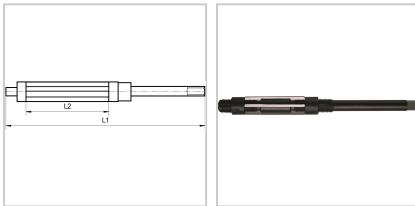

Handreibahle HSS mit Schnellverstellung D6,4-7,2mm L110mm WN

131,02 €*

Preise inkl. MwSt. zzgl. Versandkosten

Artikelnummer: **131301**

mit großem Einstellbereich durch verstellbare HSS-Messer, verstellbar durch Verstellmutter mit Skala (1 Teilstrich = 0,1 mm Durchmesser-Änderung), mit Zylinderschaft und Vierkant nach DIN 10

Eigenschaften

Einsatz:	besonders für Reparaturarbeiten geeignet
Einstellbarkeit:	Ja
Form des Schaftes:	Zylinder
Material:	HSS
Norm:	Werksnorm
Schneidrichtung:	rechts

Ausführungen

Code	z	L2 (mm)	L1 (mm)	Einstellbereich (mm)	? (mm)	VE	Preis/VE
------	---	---------	---------	----------------------	--------	----	----------

131301	4	32	110	6,4 - 7,2	3	1 Stück	131,02 €
131302	5	34	115	8 - 9	3,8	1 Stück	131,61 €
131303	5	34	115	9 - 10	4,3	1 Stück	145,18 €
131304	5	34	115	10 - 11	4,9	1 Stück	151,01 €
131305	5	35	125	11 - 12	4,9	1 Stück	138,52 €
131306	5	41	135	12 - 13,5	6,2	1 Stück	155,53 €
131307	5	50	146	13,5 - 15,5	7	1 Stück	175,41 €
131308	5	60	166	15,5 - 18	8	1 Stück	161,72 €
131309	5	65	178	18 - 21	9	1 Stück	184,33 €
1313010	5	76	195	21 - 24	11	1 Stück	235,02 €
1313011	5	82	218	24 - 27,5	12	1 Stück	235,02 €
1313012	5	86	245	27,5 - 31,5	14,5	1 Stück	333,56 €