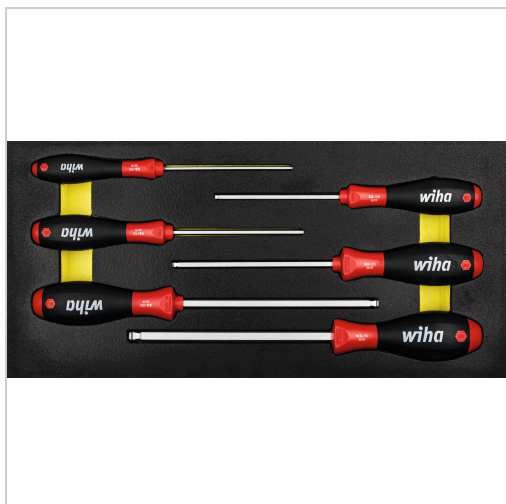

Schraubendreher Satz Sechskant 6-tlg. 1/3 Systemeinlage

wiha 
Tools that work for you

70,21 €*

Preise inkl. MwSt. zzgl. Versandkosten

Artikelnummer: **496710**

System-Schaumstoffeinlage passend für Werkstattwagen und Werkzeugkoffer, feste Anordnung durch präzise Einbettung, bedingt öl- und chemiekalienbeständig durch eine versiegelte PE-Oberfläche

Lieferumfang:

- 6 Schraubendreher Sechskant mit Kugelkopf und Haltering: SW 3 - 4 - 5 - 6 - 8 - 10 mm
- in 1/3 System-Schaumstoffeinlage

Eigenschaften

Abmessungen (mm):	189 x 395 x 30 (B x T x H)
B (mm):	189
H (mm):	30
T (mm):	395
Größe:	1/3
Antriebsart:	Innensechskant