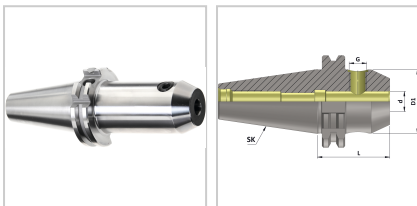

Aufnahme Zylinderschaft SK40 Weldon DIN69871 Form AD D20mm L63mm

43,55 €*

Preise inkl. MwSt. zzgl. Versandkosten

Artikelnummer: **23119220X63**

Außenkontur nach dem Härten überdreht, Kegelwinkel-Toleranz AT3 nach DIN 7187, Rundlaufabweichung $\leq 0,003$ mm, mit Bohrung für Balluff-Chips

Eigenschaften

| | |
|-------------------|---|
| Einsatz: | zum Spannen von Werkzeugen mit Zylinderschaft nach DIN 1835 B |
| Form: | AD |
| IK: | ja |
| Norm: | DIN 69871/ISO 7388-1 |
| Wuchtgüte: | G6,3 15000 |
| aufnahme: | zylinder |