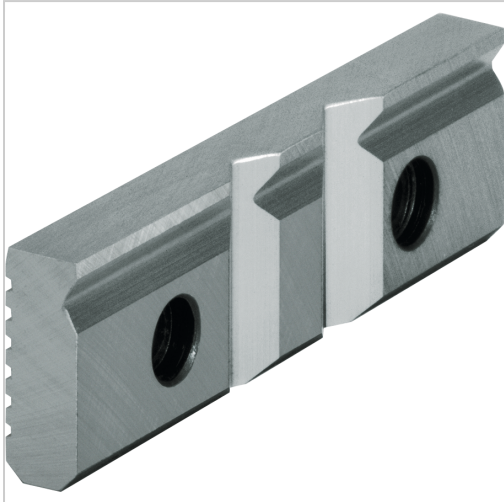

Prismenbacke "SPR" für 241030200 und 241032200 Gr. 200

272,63 €*

Preise inkl. MwSt. zzgl. Versandkosten

Artikelnummer: **2410358200**

mit senkrecht und waagrecht eingeschliffenen Prismen, gehärtet, zur Kombination mit Backe SGN, nur für Doppelspannung geeignet

Ausführungen

Code	Spannbereich (mm)	Backenhöhe (mm)	für Backenbreite (mm)	Passend zu	Gewicht (kg)	VE	Preis/VE
241035892	3 - 13/5 - 32	31,6	92	RKE Basic (Art.-Nr. 240051) RB (Art.-Nr. (241030))	0,25	1 Stück	120,43 €
2410358113	3 - 13/5 - 32	31,6	113	RB (Art.-Nr. (241030))	0,3	1 Stück	136,02 €
2410358125/135	4 - 20/6 - 40	39,6	135	RKE Basic (Art.-Nr. 240051) RB (Art.-Nr. (241030))	0,6	1 Stück	166,60 €
2410358160	5 - 29/7 - 48	49,6	160	RKE Basic (Art.-Nr. 240051) RB (Art.-Nr. (241030))	0,9	1 Stück	211,46 €

Code	Spannbereich (mm)	Backenhöhe (mm)	für Backenbreite (mm)	Passend zu	Gewicht (kg)	VE	Preis/VE
2410358200	6 - 37/8 - 56	64,6	200	RB (Art.-Nr. (241030))	1,85	1 Stück	272,63 €
2410358200/1	6 - 37/8 - 56	62,6	200	RKE Basic (Art.-Nr. 240051)	1,18	1 Stück	272,63 €