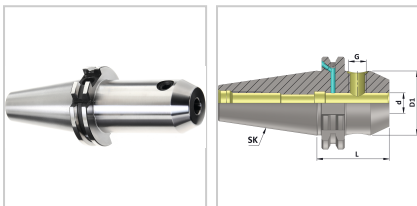

Aufnahme Zylinderschaft SK40 Weldon DIN69871 Form AD/B D25mm L35mm

70,03 €*

Preise inkl. MwSt. zzgl. Versandkosten

Artikelnummer: **2312125X35**

Außenkontur nach dem Härten überdreht, feingewuchtet, Kegelwinkel-Tolerant AT3 nach DIN 7187, Rundlaufabweichung $\leq 0,003$ mm, mit Bohrung für Balluff-Chips

Eigenschaften

Einsatz:	zum Spannen von Werkzeugen mit Zylinderschaft nach DIN 1835 B
Form:	AD/B
IK:	ja
Norm:	DIN 69871/ISO 7388-1
Wuchtgüte:	G2,5 25000
aufnahme:	zylinder

Ausführungen

Code	L (mm)	D1 (mm)	d (mm)	aufnahme	VE	Preis/VE
231216X50	50	25	6	SK 40	1 Stück	68,60 €
2313146X63	63	25	6	SK 50	1 Stück	105,20 €
2313146X100	100	25	6	SK 50	1 Stück	127,51 €
231216X100	100	25	6	SK 40	1 Stück	85,26 €
2313146X160	160	25	6	SK 50	1 Stück	178,86 €
231216X160	160	25	6	SK 40	1 Stück	131,67 €
231216X200	200	25	6	SK 40	1 Stück	207,00 €
2313148X63	63	28	68	SK 50	1 Stück	103,53 €
2313148X100	100	28	8	SK 50	1 Stück	125,78 €
231218X50	50	28	8	SK 40	1 Stück	65,87 €
231218X100	100	28	8	SK 40	1 Stück	80,21 €
2313148X160	160	28	8	SK 50	1 Stück	173,50 €
231218X160	160	28	8	SK 40	1 Stück	126,74 €
23131410X63	63	35	10	SK 50	1 Stück	103,53 €
23131410X100	100	35	10	SK 50	1 Stück	125,78 €
231218X200	200	28	8	SK 40	1 Stück	195,87 €
2312110X50	50	35	10	SK 40	1 Stück	65,87 €
23131410X160	160	35	10	SK 50	1 Stück	173,50 €
23131412X63	63	42	12	SK 50	1 Stück	103,53 €
2312110X100	100	35	10	SK 40	1 Stück	80,21 €
2312110X160	160	35	10	SK 40	1 Stück	126,74 €
23131412X100	100	42	12	SK 50	1 Stück	125,78 €
23131412X160	160	42	12	SK 50	1 Stück	173,50 €
2312110X200	200	35	10	SK 40	1 piece	195,87 €
23131414X63	63	44	14	SK 50	1 Stück	103,53 €
2312112X50	50	42	12	SK 40	1 Stück	65,87 €
2312112X100	100	42	12	SK 40	1 Stück	80,21 €
23131414X100	100	44	14	SK 50	1 Stück	125,78 €
23131414X160	160	44	14	SK 50	1 Stück	173,50 €
2312112X160	160	42	12	SK 40	1 Stück	126,74 €