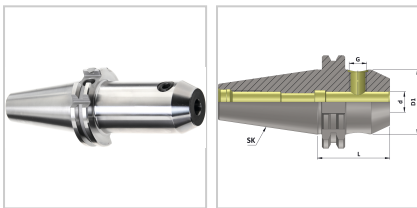

Aufnahme Zylinderschaft SK50 Weldon DIN69871 Form AD D18X160mm

122,93 €*

Preise inkl. MwSt. zzgl. Versandkosten

Artikelnummer: **2312718X160**

Außenkontur nach dem Härten überdreht, Kegelwinkel-Toleranz AT3 nach DIN 7187, Rundlaufabweichung $\leq 0,003$ mm, mit Bohrung für Balluff-Chips

Eigenschaften

Einsatz:	zum Spannen von Werkzeugen mit Zylinderschaft nach DIN 1835 B
Form:	AD
IK:	ja
Norm:	DIN 69871/ISO 7388-1
Wuchtgüte:	G6,3 15000
aufnahme:	zylinder

Ausführungen

Code	L (mm)	d (mm)	D1 (mm)	aufnahme	VE	Preis/VE
------	--------	--------	---------	----------	----	----------