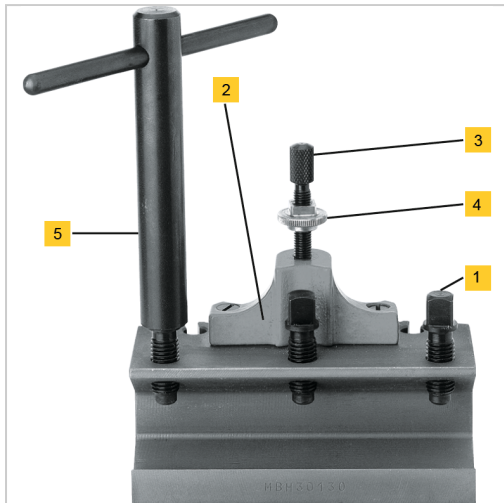

## Schlüssel Innenvierkant für SW8 Gr. A

**29,50 €**

Preise exkl. MwSt. zzgl. Versandkosten

Artikelnummer: **22580A**

5 = Schlüssel mit Innenvierkant

### Eigenschaften

SW (mm):	8
Typ:	Schlüssel mit Innenvierkant (5)
für Größe:	A