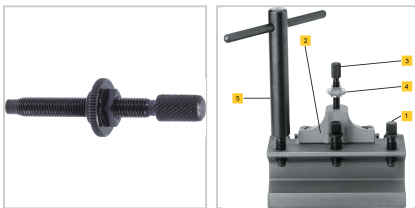

## Schlüssel Innenvierkant für SW8 Gr. A

**29,50 €**

Preise exkl. MwSt. zzgl. Versandkosten

Artikelnummer: **22580A**

5 = Schlüssel mit Innenvierkant

### Eigenschaften

SW (mm):	8
Typ:	Schlüssel mit Innenvierkant (5)
für Größe:	A