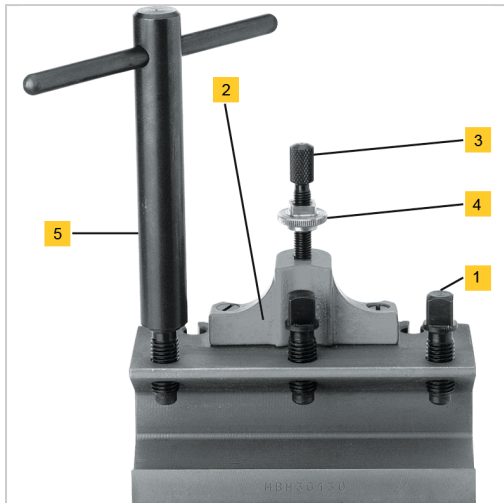

Schlüssel Innenvierkant für SW8 Gr. A

28,32 €*

Preise inkl. MwSt. zzgl. Versandkosten

Artikelnummer: **22580A**

5 = Schlüssel mit Innenvierkant

Eigenschaften

SW (mm):	8
für Größe:	A
Typ:	Schlüssel mit Innenvierkant (5)