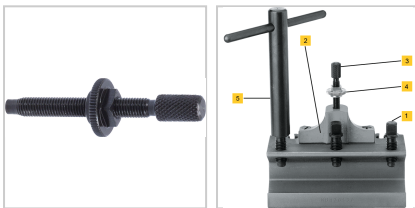

Schlüssel Innenvierkant für SW8 Gr. A

36,06 €*

Preise inkl. MwSt. zzgl. Versandkosten

Artikelnummer: **22580A**

5 = Schlüssel mit Innenvierkant

Eigenschaften

SW (mm):	8
für Größe:	A
Typ:	Schlüssel mit Innenvierkant (5)