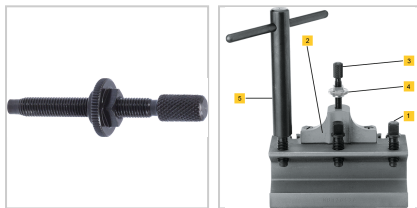

Schlüssel Innenvierkant für SW8 Gr. A

28,32 €*

Preise inkl. MwSt. zzgl. Versandkosten

Artikelnummer: **22580A**

5 = Schlüssel mit Innenvierkant

Eigenschaften

SW (mm):	8
für Größe:	A
Typ:	Schlüssel mit Innenvierkant (5)