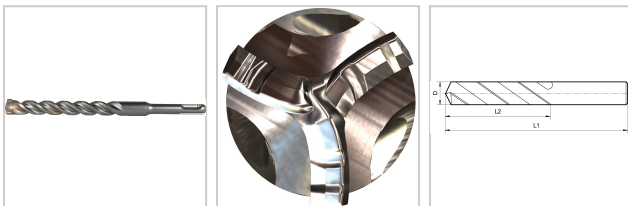

Hammerbohrer SDS-Plus "Trijet" 3-Schneiden D16mm AL400mm GL450mm

78,90 €*

Preise inkl. MwSt. zzgl. Versandkosten

Artikelnummer: **47955716X450**

extrem robust, höchste Standzeit, mit eingelassenem Hartmetallkopf, höchste Effektivität und Geschwindigkeit durch patentierten Trijet-Kopf, bestmöglicher Bohrmehltransport, geringste Vibration, mit doppelter Zentrierspitze

Eigenschaften

| | |
|------------------------|---|
| Einsatz: | für Beton, armierten Beton, Mauerwerk, Naturstein, Kalksandstein, Marmor, Klinker |
| Hauptanwendung: | Beton, Beton mit Armierung, Kalksandstein, Stein und Gasbetonstein, Marmor, Granit und Hartgestein, Mauerwerk und Klinker |
| Material: | HM |
| z: | 3 |
| Aufnahme: | SDS-Plus |