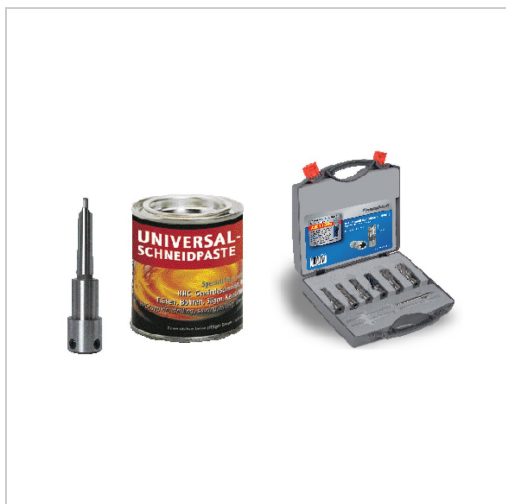

Kernbohren Starterset Metallkraft 2

332,84 €*

Preise inkl. MwSt. zzgl. Versandkosten

Artikelnummer: **ST3873006SET**

- Set zur Ermöglichung des Einsatzes von Kernbohrern an Tisch- und Säulenbohrmaschinen mit MK2-Aufnahme

Set beinhaltet:

- Kernbohrerset Silverline 6-teilig im praktischen Kunststoff-Koffer (Ø 12, 14, 18, 20, 22 mm, Länge: 25 mm) mit 18 mm Blueline-Bohrer zum Testen
- Universalschneidpaste 750 g
Paste haftet am Werkzeug, ideal für Zwangslagen wie z.B. Überkopfeinsatz, für Zerspanungsarbeiten in allen Stahlsorten sowie NE-Metallen; Chlorfrei.
- Aufnahmehalter MK2 für Universal-/Weldonschaft 19 mm ohne automatische Innenkühlung

Hersteller

Stürmer Maschinen GmbH
Dr.-Robert-Pfleger-Str. 26, 96103 Hallstadt, Deutschland
info@stuermer-maschinen.de

Lieferumfang:

- Kernbohrerset 6-teilig
- Universalschneidpaste, 750 g
- Aufnahmehalter MK 2 ohne automatische Innenkühlung