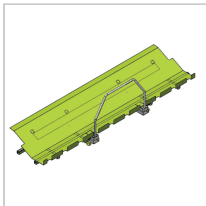

Ausführungen

Code	VE	Preis/VE
ST3887229	1 Stück	581,91 €