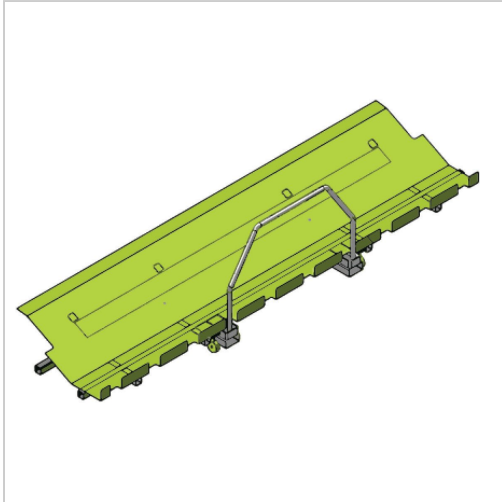

Blechstapelwagen Metallkraft MTBS 3130-30T/3130-40T

581,91 €*

Preise inkl. MwSt. zzgl. Versandkosten

Artikelnummer: **ST3887229**

Dimensionen: **3910x1670x1280**

fahrbar, bis 300 kg

Hersteller

Stürmer Maschinen GmbH