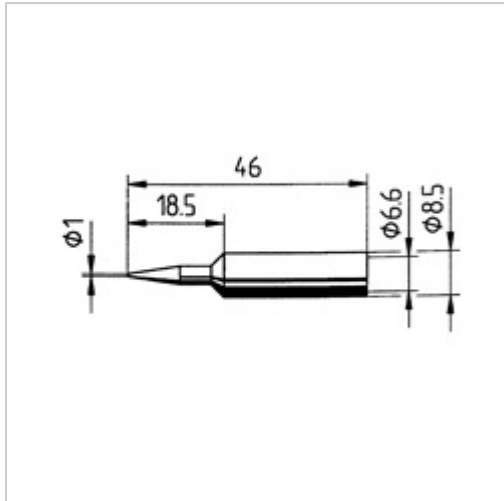

Dauerlötspitze Ersadur 0832BDLF 1,0mm bleistiftförmig gerade

 kurtz ersa

14,87 €*

Preise inkl. MwSt. zzgl. Versandkosten

Artikelnummer: **810862**

Eigenschaften

Ausführung:	Ersadur
Ausführung der Spitze:	bleistiftspitz, gerade
D (mm):	1
Einsatz:	81070, 81075, 81080, 81082 und 81084
Typ:	0832BDLF