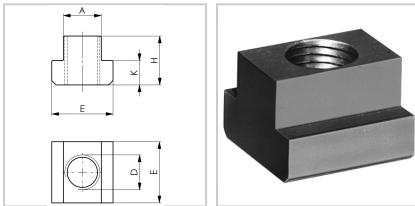

Mutter T-Nuten Anschlussgewinde M8 T-Nut 12mm

4,28 €*

Preise inkl. MwSt. zzgl. Versandkosten

Artikelnummer: **267160412**

vergütet

Eigenschaften

D:	M8
Einsatz:	zum Fixieren des Werkstückanschlages auf dem Maschinentisch
Festigkeitsklasse:	10

Ausführungen

Code	Nut (mm)	K (mm)	E (mm)	H (mm)	A (mm)	VE	Preis/VE
267160410	10	6	15	12	9,7	1 Stück	2,38 €
267160412	12	7	18	14	11,7	1 Stück	4,28 €
267160414	14	8	22	16	13,7	1 Stück	4,64 €

Code	Nut (mm)	K (mm)	E (mm)	H (mm)	A (mm)	VE	Preis/VE
267160416	16	9	25	18	15,7	1 Stück	7,50 €
267160418	18	10	28	20	17,7	1 Stück	9,16 €