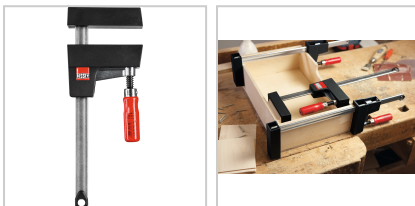

Schraubzwinde "UniKlamp" Ausladung 100mm Spreizweite 172-415mm SW300mm

28,20 €*

Preise inkl. MwSt. zzgl. Versandkosten

Artikelnummer: **479065300**

durch große Spannflächen lassen sich empfindliche Oberflächen, rechte Winkel, runde und spitze Werkstücke problemlos spannen und spreizen; besonders vielfältige Möglichkeiten, da seitlich und hinter der Schiene gespannt werden kann

Eigenschaften

Ausladung (mm):	80
Schiene (mm):	20 x 5
Spannkraft (kN):	1,5

Ausführungen

Code	Spannweite (mm)	Spreizweite (mm)	VE	Preis/VE
479065160	0 - 160	172 - 270	1 Stück	27,85 €
479065300	0 - 300	172 - 415	1 Stück	28,20 €
479065600	0 - 600	172 - 720	1 Stück	29,99 €