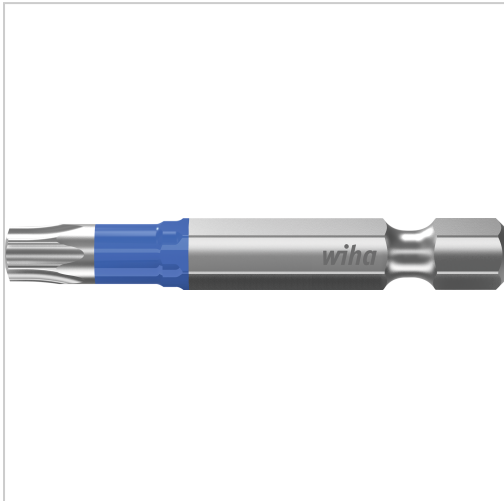

## T-Bit 1/4" TORX® blau T30x50mm

**wiha**   
Tools that work for you

**24,99 €\***

Preise inkl. MwSt. zzgl. Versandkosten

Artikelnummer: **43809730**

Bisher herrschte beim Bitkauf keine Klarheit, welche Bits für welche Anwendung passend sind. Wiha macht Schluss mit der Komplexität zwischen der verwendeten Maschine, dem Schraubfall und der großen Auswahl an unterschiedlichen Bits. Dank des revolutionären Bitkonzepts von Wiha ist lediglich die Schraubenform ausschlaggebend für die Auswahl des richtigen Bits. Als Multitalent ist der TY-Bit für alle Arten von Schrauben, sowohl für T-förmige als auch Y-förmige Schrauben, geeignet und somit das ideale Werkzeug für Verschraubungen in allen Materialien. Dank der patentierten, verlängerten Torsionszone ist der Bit auch für Impact- und Schlagschrauber geeignet und garantiert eine 120 x höhere Lebensdauer im Vergleich zu den Wiha Standardbits. Zudem sind die farbigen Bits schnell und einfach auffindbar und dank des Farbmantels auch im Dunkeln mit UV-Licht gut zu finden. Somit kann die Anzahl verloren gegangener Bits gesenkt und die Kosten der Neubeschaffung eingespart werden

### Eigenschaften

<b>Einsatz:</b>	für Schrauben in T-Form, auch für Impact und Schlagschrauber geeignet
<b>Größe ("):</b>	1/4
<b>VPE:</b>	5
<b>Antriebsart:</b>	Torx®

## Ausführungen

Code	Größe	L (mm)	VE	Preis/VE
43809610	TX10	25	1 Pack	12,14 €
43809710	TX10	50	1 Pack	22,85 €
43809615	TX15	25	1 Pack	12,14 €
43809715	TX15	50	1 Pack	24,99 €
43809720	TX20	50	1 Pack	24,99 €
43809620	TX20	25	1 Pack	12,14 €
43809725	TX25	50	1 Pack	24,99 €
43809625	TX25	25	1 Pack	11,13 €
<b>43809730</b>	<b>TX30</b>	<b>50</b>	<b>1 Pack</b>	<b>24,99 €</b>
43809630	TX30	25	1 Pack	12,14 €
43809740	TX40	50	1 Pack	22,85 €
43809640	TX40	25	1 Pack	12,14 €