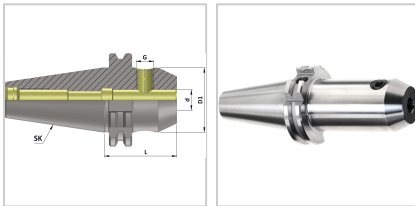

Aufnahme Zylinderschaft SK50 Weldon DIN69871 Form AD D25X80mm

75,09 €*

Preise inkl. MwSt. zzgl. Versandkosten

Artikelnummer: **2312725X80**

Außenkontur nach dem Härten überdreht, Kegelwinkel-Toleranz AT3 nach DIN 7187, Rundlaufabweichung $\leq 0,003$ mm, mit Bohrung für Balluff-Chips

Eigenschaften

Einsatz:	zum Spannen von Werkzeugen mit Zylinderschaft nach DIN 1835 B
Form:	AD
IK:	ja
Norm:	DIN 69871/ISO 7388-1
Wuchtgüte:	G6,3 15000
aufnahme:	zylinder

Ausführungen

Code	L (mm)	d (mm)	D1 (mm)	aufnahme	VE	Preis/VE
------	--------	--------	---------	----------	----	----------