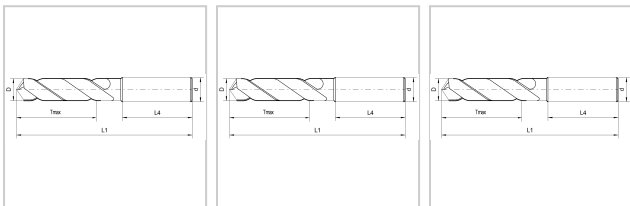

### Eigenschaften

<b>Beschichtung:</b>	Eyl+ Doppelbeschichtung
<b>Drallrichtung:</b>	rechts
<b>Einsatz:</b>	Stähle bis 1200 N/mm <sup>2</sup> , Kohlenstoffstähle, Bronze, Guss und hochlegierte AISi-Legierungen
<b>Form des Schaftes:</b>	Zylinder
<b>Hauptanwendung:</b>	Edelstahl
<b>IK:</b>	mit Kühlschmierstoff-Austritt axial konzentrisch
<b>Material:</b>	VHM
<b>Norm:</b>	DIN 6537-K
<b>Schaft:</b>	HA
<b>Spitzenwinkel (°):</b>	140

x D:	3
z:	2
Schneidrichtung:	rechts

### Ausführungen

Code	d (mm)	L1 (mm)	D (mm)	L4 (mm)	Tmax (mm)	VE	Preis/VE
11826010	10	89	10	40	40	1 Stück	80,68 €
11826010,1	12	102	10,1	45	45	1 Stück	117,33 €
11826010,2	12	102	10,2	45	45	1 Stück	117,33 €
11826010,3	12	102	10,3	45	45	1 Stück	117,33 €
11826010,4	12	102	10,4	45	45	1 Stück	117,33 €
11826010,5	12	102	10,5	45	45	1 Stück	117,33 €
11826010,6	12	102	10,6	45	45	1 Stück	117,33 €
<b>11826010,7</b>	<b>12</b>	<b>102</b>	<b>10,7</b>	<b>45</b>	<b>45</b>	<b>1 Stück</b>	<b>117,33 €</b>
11826010,8	12	102	10,8	45	45	1 Stück	117,33 €
11826010,9	12	102	10,9	45	45	1 Stück	117,33 €
11826011	12	102	11	45	45	1 Stück	117,33 €
11826011,1	12	102	11,1	45	45	1 Stück	117,33 €
11826011,2	12	102	11,2	45	45	1 Stück	117,33 €
11826011,3	12	102	11,3	45	45	1 Stück	117,33 €
11826011,4	12	102	11,4	45	45	1 Stück	117,33 €
11826011,5	12	102	11,5	45	45	1 Stück	117,33 €
11826011,6	12	102	11,6	45	45	1 Stück	117,33 €
11826011,7	12	102	11,7	45	45	1 Stück	117,33 €
11826011,8	12	102	11,8	45	45	1 Stück	117,33 €
11826011,9	12	102	11,9	45	45	1 Stück	117,33 €
1182603	6	62	3	36	16	1 Stück	59,26 €
11826012	12	102	12	45	45	1 Stück	117,33 €
11826012,1	14	107	12,1	45	50	1 Stück	157,67 €
11826012,2	14	107	12,2	45	50	1 Stück	157,67 €
11826012,5	14	107	12,5	45	50	1 Stück	157,67 €
11826012,8	14	107	12,8	45	50	1 Stück	157,67 €
11826013	14	107	13	45	50	1 Stück	157,67 €