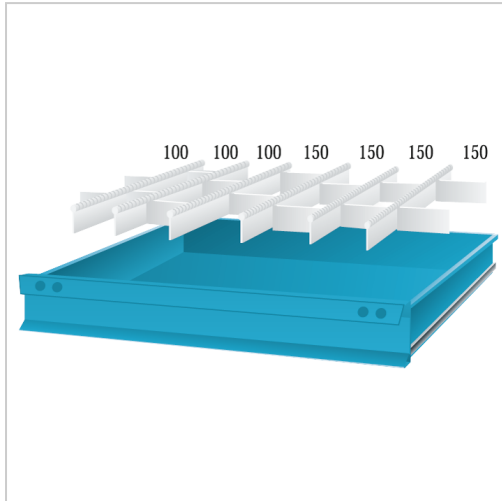

Trennwandsortiment 200 Innenmaß 900x600mm für Schrank B1005mm

188,73 €*

Preise inkl. MwSt. zzgl. Versandkosten

Artikelnummer: **912181005**

Eigenschaften

Einsatz:	für Schubladenschränke und Werkbänke mit Gehäusetiefe 695 mm, die Breite 605 mm ist passend für alle Werkbänke
Material:	Stahl
T (mm):	600

Ausführungen

Code	Schublade nfronthöhe (mm)	für Schrankbreite (mm)	Trennwand höhe (mm)	B (mm)	Anzahl Teile	VE	Preis/VE
91216605	150	605	125	500	11	1 Sortiment	77,71 €

Code	Schublade nfronthöhe (mm)	für Schrankbr eite (mm)	Trennwand höhe (mm)	B (mm)	Anzahl Teile	VE	Preis/VE
91218605	200/250	605	175	500	11	1 Sortiment	86,16 €
91214605	100/125	605	75	500	11	1 Sortiment	60,21 €
91212605	75	605	45	500	11	1 Sortiment	54,14 €
91212805	75	805	45	700	15	1 Sortiment	100,67 €
91218805	200/250	805	175	700	15	1 Sortiment	144,58 €
91216805	150	805	125	700	15	1 Sortiment	127,09 €
91214805	100/125	805	75	700	15	1 Sortiment	109,84 €
912141005	100/125	1005	75	900	20	1 Sortiment	140,30 €
912121005	75	1005	45	900	20	1 Sortiment	117,21 €
912181005	200/250	1005	175	900	20	1 Sortiment	188,73 €
912161005	150	1005	125	900	20	1 Sortiment	167,55 €
912121205	75	1205	45	1100	30	1 Sortiment	171,24 €
912181205	200/250	1205	175	1100	30	1 Sortiment	243,24 €
912141205	100/125	1205	75	1100	30	1 Sortiment	189,69 €
912161205	150	1205	125	1100	30	1 Sortiment	214,08 €