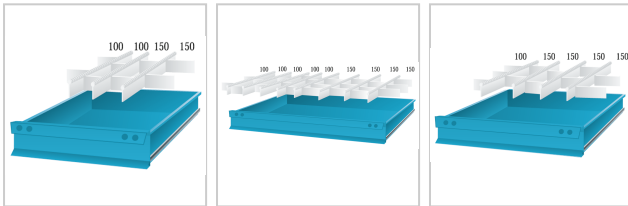

Trennwandsortiment 200 Innenmaß 900x600mm für Schrank B1005mm

188,73 €*

Preise inkl. MwSt. zzgl. Versandkosten

Artikelnummer: **912181005**

Eigenschaften

Einsatz:	für Schubladenschränke und Werkbänke mit Gehäusetiefe 695 mm, die Breite 605 mm ist passend für alle Werkbänke
Material:	Stahl
T (mm):	600

Ausführungen

Code	Schublade nfronthöhe (mm)	für Schrankbreite (mm)	Trennwand höhe (mm)	B (mm)	Anzahl Teile	VE	Preis/VE
91216605	150	605	125	500	11	1 Sortiment	77,71 €

Code	Schublade nfronthöhe (mm)	für Schrankbr eite (mm)	Trennwand höhe (mm)	B (mm)	Anzahl Teile	VE	Preis/VE
91218605	200/250	605	175	500	11	1 Sortiment	86,16 €
91214605	100/125	605	75	500	11	1 Sortiment	60,21 €
91212605	75	605	45	500	11	1 Sortiment	54,14 €
91212805	75	805	45	700	15	1 Sortiment	100,67 €
91218805	200/250	805	175	700	15	1 Sortiment	144,58 €
91216805	150	805	125	700	15	1 Sortiment	127,09 €
91214805	100/125	805	75	700	15	1 Sortiment	109,84 €
912141005	100/125	1005	75	900	20	1 Sortiment	140,30 €
912121005	75	1005	45	900	20	1 Sortiment	117,21 €
912181005	200/250	1005	175	900	20	1 Sortiment	188,73 €
912161005	150	1005	125	900	20	1 Sortiment	167,55 €
912121205	75	1205	45	1100	30	1 Sortiment	171,24 €
912181205	200/250	1205	175	1100	30	1 Sortiment	243,24 €
912141205	100/125	1205	75	1100	30	1 Sortiment	189,69 €
912161205	150	1205	125	1100	30	1 Sortiment	214,08 €