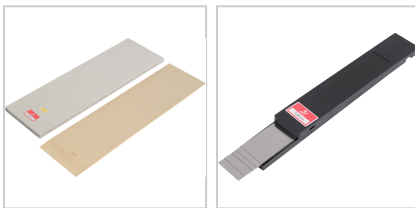

Unterlagsfolie Zuschnitt L500mm B150mm rostfrei S0,12mm

63,31 €*

Preise inkl. MwSt. zzgl. Versandkosten

Artikelnummer: **315430,12**

Material Stahl: Kohlenstoffstahl, kaltgewalzt, gehärtet, blanke Oberfläche, Toleranz nach EN 10140 C

Material INOX: rost- und säurebeständiger Edelstahl, kaltgewalzt, federhart, blanke Oberfläche, Toleranz siehe Tabelle "Dickentoleranz"

Material Messing: Messing CuZn37, hartgewalzt, blanke Oberfläche, Toleranz siehe Tabelle "Dickentoleranz"

Lieferumfang:

Unterlagsfolie und Etui

Eigenschaften

Einsatz:

Justieren, Ausrichten, Ausgleichen, Unterlegen, Anpassen, Einrichten, Nachstellen

Ausführungen

Code	VPE	Stärke (mm)	Material	B (mm)	L (mm)	VE	Preis/VE
315210,01	10	0,01	Stahl	50	300	1 Pack	99,84 €
315320,01	5	0,01	INOX	100	500	1 Pack	125,78 €
315320,015	5	0,015	INOX	100	500	1 Pack	125,78 €
315430,015	5	0,015	INOX	150	500	1 Pack	163,15 €
315210,02	10	0,02	Stahl	50	300	1 Pack	54,98 €